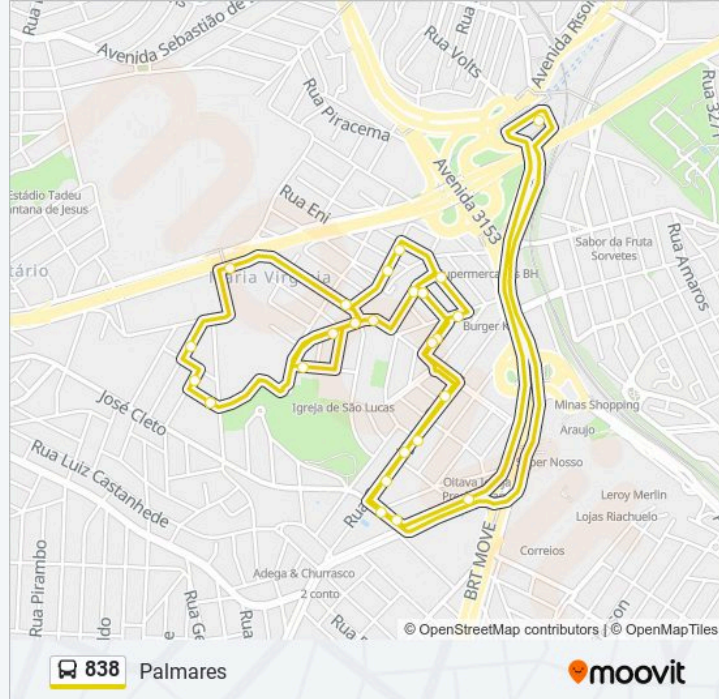

Sentido: Palmares

27 pontos

[VER OS HORÁRIOS DA LINHA](#)

Rua Severina Claudina Machado 60
Rua Conceicao Vidigal Paulucci 170
Rua Claudio Gomes De Souza 270
Rod Anel Rodoviario Celso Mello Azevedo 20320
Rua Nicolina Pacheco 532
Rua Professor Antonio Marcio 526
Rua Professor Tabajara Pedroso 39
Rua Professor Antonio Marcio 535
Rua Tenente Senna 295
Rua Tenente Senna 215
Rua Arlindo Dos Santos 125
Rua Vereador Joao Sardinha 43
Rua Coronel Jairo Pereira 245
Rua Coronel Jairo Pereira 415
Rua Jose Cleto 69
Estação São Gabriel
Avenida Bernardo De Vasconcelos 2423
Rua Jose Cleto 32
Rua Coronel Jairo Pereira 280
Rua Coronel Jairo Pereira 472
Rua Vereador Joao Sardinha 44

Informações da linha de ônibus 838

Sentido: Palmares

Paradas: 27

Duração da viagem: 27 min

Resumo da linha:

Rua Manoel Sabino Nogueira 177

Rua Divinolândia De Minas 172

Rua Delegado Alvaro Loureiro 155

Rua Professor Antonio Marcio 26

Rua Professor Antonio Marcio 526

Rua Severina Claudina Machado 60

Sentido: Palmares (Atendimento Center Minas)

30 pontos

[VER OS HORÁRIOS DA LINHA](#)

Rua Severina Claudina Machado 60

Rua Conceicao Vidigal Paulucci 170

Rua Claudio Gomes De Souza 270

Rod Anel Rodoviario Celso Mello Azevedo 20320

Rua Nicolina Pacheco 532

Rua Professor Antonio Marcio 526

Rua Professor Tabajara Pedroso 39

Rua Professor Antonio Marcio 535