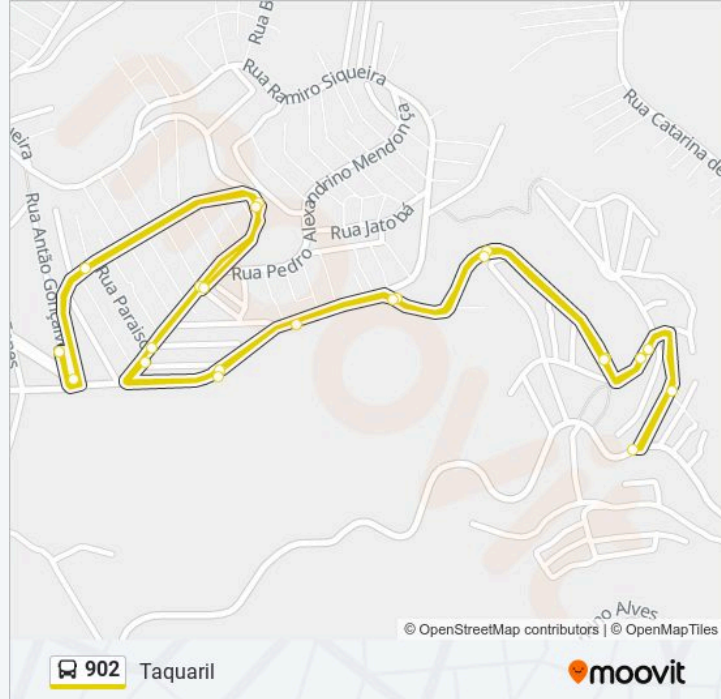

902

Taquaril

Use O App

A linha de ônibus 902 | (Taquaril) tem 1 itinerário.

(1) Taquaril: 05:00 - 22:10

Use o aplicativo do Moovit para encontrar a estação de ônibus da linha 902 mais perto de você e descubra quando chegará a próxima linha de ônibus 902.

Sentido: Taquaril

23 pontos

[VER OS HORÁRIOS DA LINHA](#)

Rua Antao Goncalves 200

Rua Gleucy Jose De Oliveira 125

Rua Gleucy Jose De Oliveira 366

Rua Gleucy Jose De Oliveira 35

Rua Joaquim Teixeira Dos Anjos 28

Rua Gleucy Jose De Oliveira 40

Rua Alair Pereira Da Silva 189

Horários da linha de ônibus 902

Tabela de horários sentido Taquaril

domingo	06:00 - 20:20
segunda-feira	05:00 - 22:10
terça-feira	05:00 - 22:10
quarta-feira	05:00 - 22:10
quinta-feira	05:00 - 22:10
sexta-feira	05:00 - 22:10
sábado	06:00 - 22:00

Informações da linha de ônibus 902**Sentido:** Taquaril**Paradas:** 23**Duração da viagem:** 14 min**Resumo da linha:**

Pca Ernesto Che Guevara 4

Rua Antao Goncalves 200

Os horários e os mapas do itinerário da linha de ônibus 902 estão disponíveis, no formato PDF offline, no site: moovitapp.com. Use o Moovit App e viaje de transporte público por Belo Horizonte e Região! Com o Moovit você poderá ver os horários em tempo real dos ônibus, trem e metrô, e receber direções passo a passo durante todo o percurso!