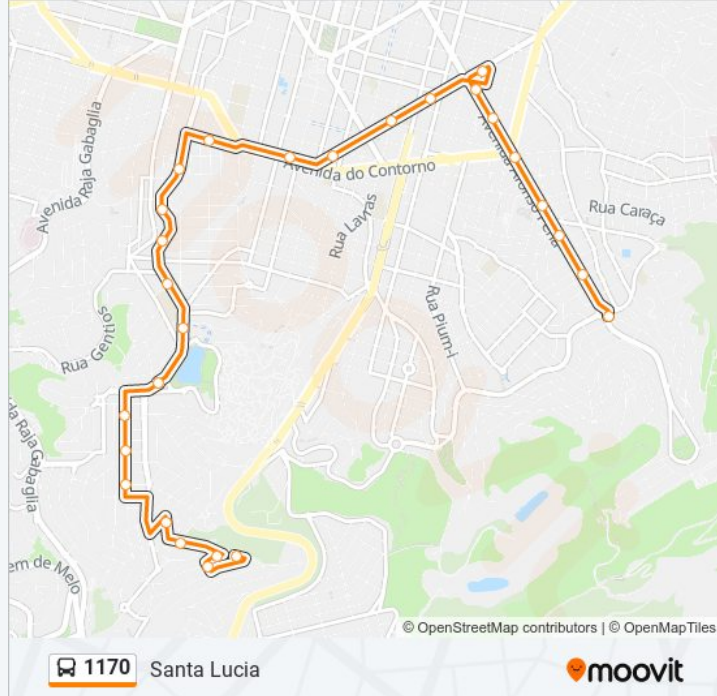

Sentido: Mangabeiras

25 pontos

[VER OS HORÁRIOS DA LINHA](#)

Rua Laplace 525

Rua Laplace 155

Rua Kepler 265

Rua Kepler 67

Avenida Consul Antonio Cadar 531

Sentido: Santa Lucia

27 pontos

[VER OS HORÁRIOS DA LINHA](#)

Pca Da Bandeira 50

Avenida Afonso Pena 4171

Avenida Afonso Pena 3877

Avenida Afonso Pena 3629

Avenida Afonso Pena 3239

Informações da linha de ônibus 1170

Sentido: Santa Lucia

Paradas: 27

Duração da viagem: 26 min

Resumo da linha:

Avenida Artur Bernardes 288

Avenida Bento Simao 174

Avenida Bento Simao 388

Avenida Bento Simao 630

Rua Barcelona 170

Rua Rigel 54

Rua Arrudas 523

Rua Vega 22

Rua Laplace 525

Os horários e os mapas do itinerário da linha de ônibus 1170 estão disponíveis, no formato PDF offline, no site: moovitapp.com. Use o [Moovit App](#) e viaje de transporte público por Belo Horizonte e Região! Com o Moovit você poderá ver os horários em tempo real dos ônibus, trem e metrô, e receber direções passo a passo durante todo o percurso!