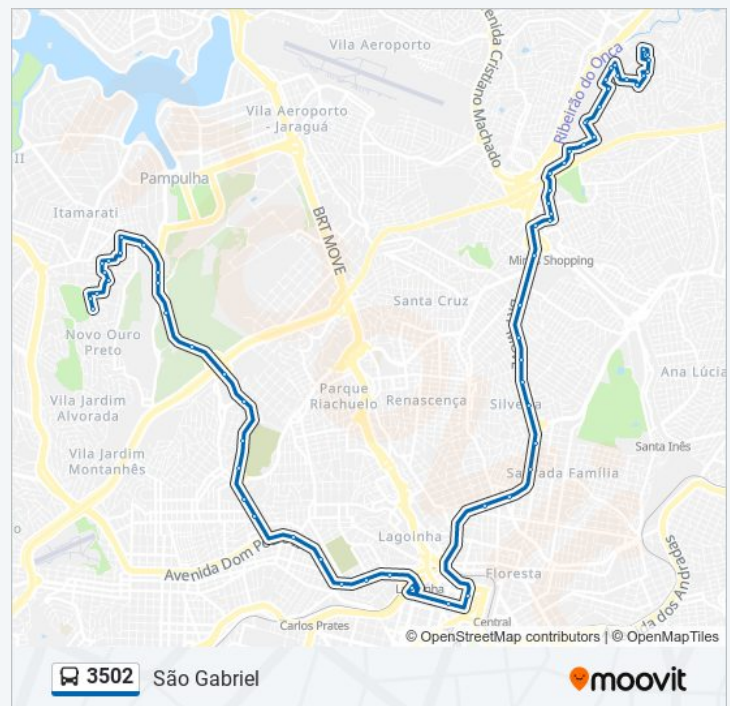

Avenida Cristiano Machado 1279

Avenida Cristiano Machado 505

Rua Dos Guaicurus, 690

Rua Dos Tupinambas 1065

Rua Dos Guaranis 422

Rua Dos Tupis 740

Rua Dos Tupis 986

Avenida Dom Pedro II 1520

Rua Sergio Miranda Moreira 178

Rua Arnaldo Bueno Azevedo 35

Avenida Antonio Augusto Da Silva 548

Rua Sergio Miranda Moreira 267

Sentido: São Gabriel

63 pontos

[VER OS HORÁRIOS DA LINHA](#)

Rua Sergio Miranda Moreira 267

Tabela de horários sentido São Gabriel

domingo	Fora de Operação
segunda-feira	05:00 - 22:30
terça-feira	05:00 - 22:30
quarta-feira	05:00 - 22:30
quinta-feira	05:00 - 22:30
sexta-feira	05:00 - 22:30
sábado	05:30 - 22:40

Informações da linha de ônibus 3502

Sentido: São Gabriel

Paradas: 63

Duração da viagem: 60 min

Resumo da linha:

Avenida Dom Pedro II 281

Avenida Do Contorno, 11530 | Restaurante Popular 1 (Antes Da Rodoviária)