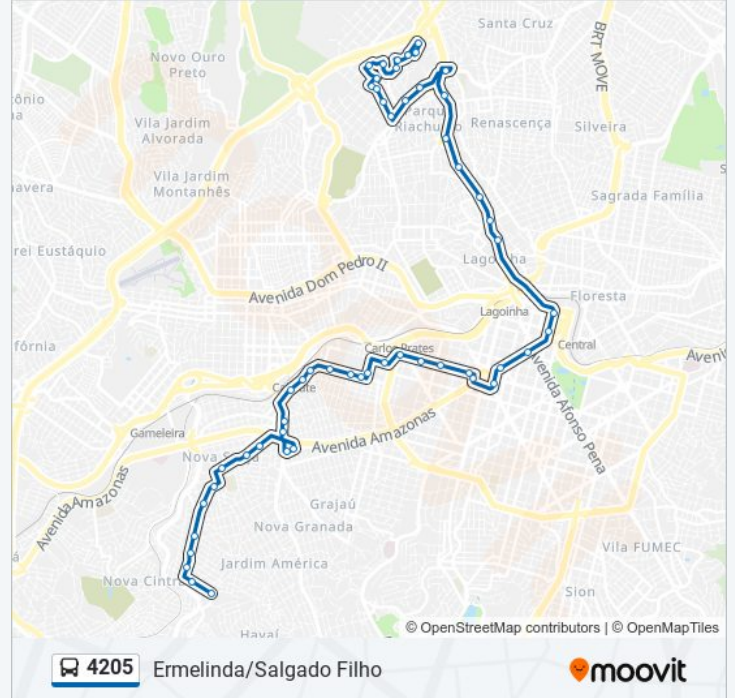

Avenida Antônio Carlos, 2475 | Viaduto
Moçambique

Avenida Presidente Antonio Carlos 2782

Avenida Bernardo De Vasconcelos, 89 | Trincheira
Celso Mello De Azevedo

Avenida Americo Vespucio 570

Avenida Americo Vespucio 480

Rua Henrique Dias, 340

Rua Henrique Dias 544

Rua Henrique Dias 746

Rua Henrique Dias 842

Rua Monte Belo 146

Rua Rodrigues Do Prado 154

Rua Alvaro Mata 523

Rua Frei Cipriano, 88

Rua Henrique Diniz 455

Rua Henrique Diniz, 315 | Oposto Ao Ponto Final

Da 4205

Rua Andre De Melo E Castro 228

Rua Furtado De Mendonca 234

Rua Henrique Diniz, 278 | Ponto Final Da Linha
4205 No Ermelinda

Sentido: Salgado Filho

Rua Dos Tupis, 650 | Tupis Com Paraná

Avenida Augusto De Lima 1126

Avenida Augusto De Lima 1504

Avenida Augusto De Lima 1800

Avenida Augusto De Lima 2130

Rua Ituiutaba 254

Horários da linha de ônibus 4205

Tabela de horários sentido Salgado Filho