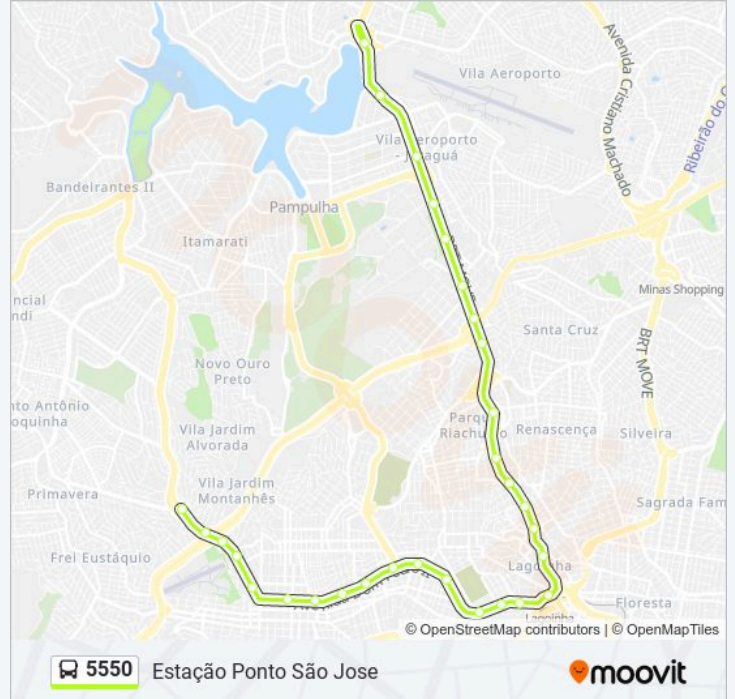

Estação Aparecida | Move Municipal - Plataforma A1 - Sentido Centro

Estação Operários | Move Municipal - Plataforma A1 - Sentido Centro

Estação Hospital Belo Horizonte | Move Municipal - Módulo 1a - Sentido Centro

Estação Senai | Move Municipal - Módulo 1a - Sentido Centro

Estação Hospital Odilon Behrens | Move Municipal - Módulo 1a - Sentido Centro

Avenida Presidente Antonio Carlos 581

Rua Bonfim 38

Avenida Dom Pedro II 296

Avenida Dom Pedro II 540

Avenida Dom Pedro II 880

Avenida Dom Pedro II 1520

Avenida Dom Pedro II 1980

Avenida Dom Pedro II 2334

Avenida Dom Pedro II 2728

Avenida Dom Pedro II 3098

Avenida Dom Pedro II 3450

Avenida Dom Pedro II 3838

Avenida Dom Pedro II 4390

Avenida Dom Pedro II 4774

Avenida Dom Pedro II 5072

Avenida Presidente Tancredo Neves 88

Estação Ponto São José

Os horários e os mapas do itinerário da linha de ônibus 5550 estão disponíveis, no formato PDF offline, no site: moovitapp.com. Use o Moovit App e viaje de transporte público por Belo Horizonte e Região! Com o Moovit você poderá ver os horários em tempo real dos ônibus, trem e metrô, e receber direções passo a passo durante todo o percurso!

© 2024 Moovit - Todos os direitos reservados