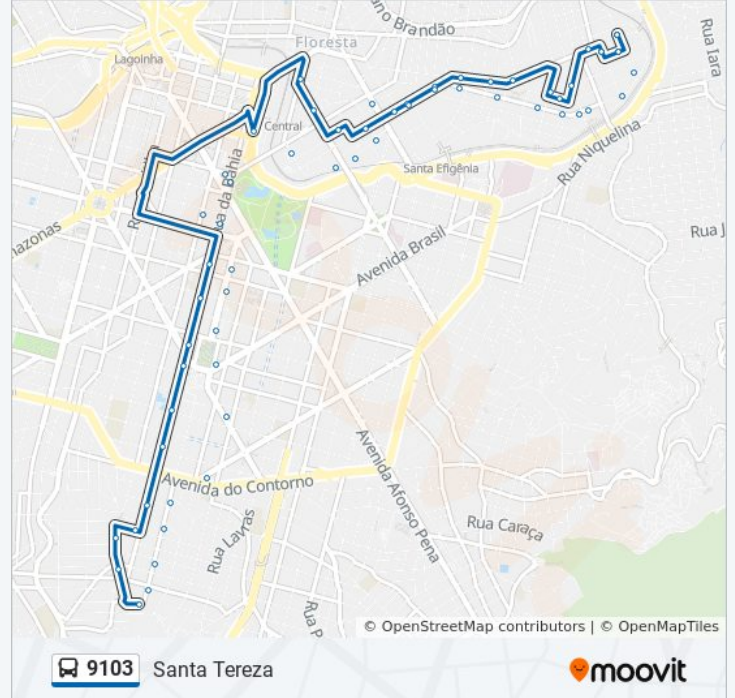

Rua Leopoldina 157

Avenida Getulio Vargas 1657

Avenida Cristovao Colombo 480

Circuito Cultural Praça Da Liberdade 2

Avenida Joao Pinheiro 607

Avenida Joao Pinheiro 329

Avenida Joao Pinheiro 189

Rua Espirito Santo 993

Rua Dos Tamóios, 31 | Antes Do Viaduto Santa Teresa

Rua Do Itambe 40

Rua Conselheiro Rocha 448

Rua Mucuri 289

Rua Mucuri 101

Avenida Do Contorno 1916

Rua Hermilo Alves 168

Rua Hermilo Alves 400

Rua Marmore 120

Rua Marmore 380

Rua Marmore 664

Rua Marmore 830

Rua Dores Do Indaia 54

Rua Dores Do Indaia 114

Rua Dores Do Indaia 350

Rua Silvianopolis 483

Rua Sao Gotardo 321

Rua Alvinopolis 122

Rua Silvianopolis 130

Sentido: Santa Tereza (Desvio Feira Avenida Afonso Pena)

33 pontos

[VER OS HORÁRIOS DA LINHA](#)

Rua Silvianopolis 130

Rua Sao Gotardo 321