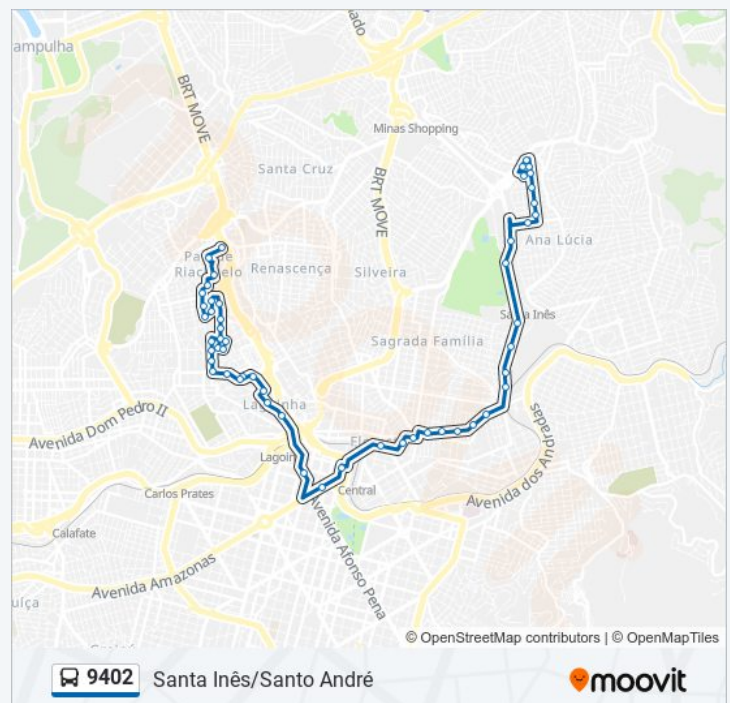

05:50 - 23:40

sexta-feira

05:50 - 23:40

sábado

05:10 - 23:05

Informações da linha de ônibus 9402

Sentido: Santo Andre

Paradas: 53

Duração da viagem: 39 min

Resumo da linha:

Rua Pedro Lessa 602

Rua Mendes De Oliveira 418

Rua Mendes De Oliveira 550

Rua Mendes De Oliveira 874

Rua Roseiral 13

Rua Serra Negra 605