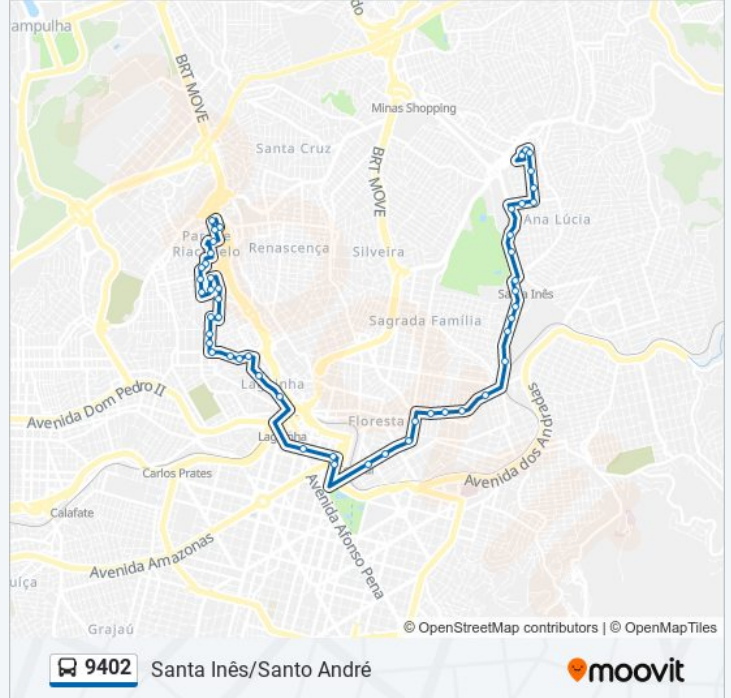

Avenida Silviano Brandao 2368

Rua Conselheiro Rocha 4400

Rua Gustavo Da Silveira 362

Rua Gustavo Da Silveira 546

Rua Gustavo Da Silveira 726

Rua Gustavo Da Silveira, 846

Rua Contagem 10

Rua Conceicao Do Para 376

Rua Conceicao Do Para 612

Rua Conceicao Do Para 840

Rua Minduri 30

Rua Minduri 320

Rua Vicente Risola 990

Rua Vicente Risola 1160

Rua Vicente Risola 1416

Rua Manhuacu 210

Rua Conceicao Do Para 1726

Sentido: Santo Andre

53 pontos

[VER OS HORÁRIOS DA LINHA](#)

Horários da linha de ônibus 9402

Tabela de horários sentido Santo Andre

domingo

04:55 - 23:50