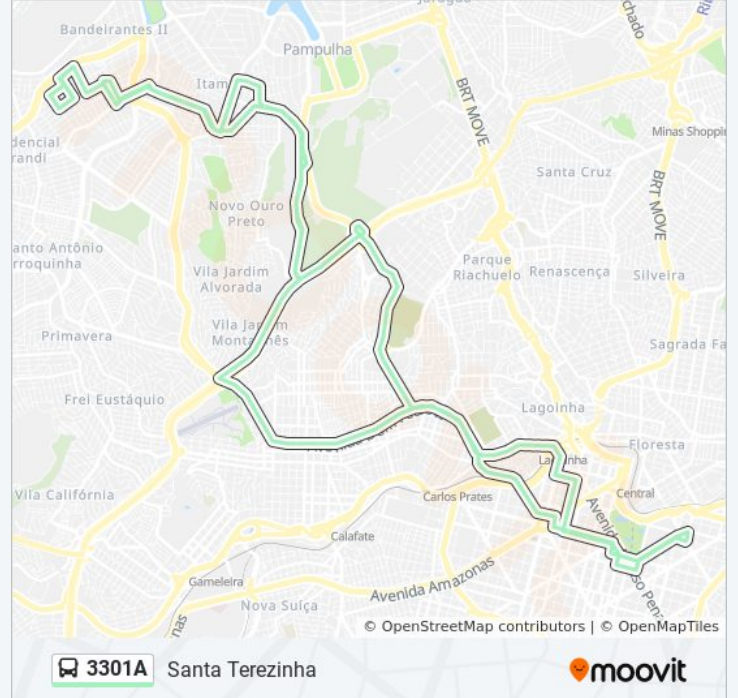

Rua Curitiba, 778 | Galeria Do Ouvidor 1

Avenida Augusto De Lima 635

Avenida Augusto De Lima 361

Rua Goias 272

Avenida Professor Alfredo Balena 587

Avenida Professor Alfredo Balena 121

Avenida Professor Alfredo Balena 64

Avenida Professor Alfredo Balena 110

Rua Dos Guajajaras 176

Avenida Augusto De Lima 138

Avenida Augusto De Lima 580

Avenida Bias Fortes 1536

Avenida Dom Pedro II 1520

Avenida Dom Pedro II 1980

Avenida Presidente Carlos Luz 172

Avenida Presidente Carlos Luz 800

Avenida Presidente Carlos Luz 1200

Avenida Presidente Carlos Luz 1276

Avenida Presidente Carlos Luz 2250

Avenida Carlos Luz, 2800 | Oposto Ao Shopping
Del Rey

Trevo Shopping Del Rey | Oposto Ao Shopping