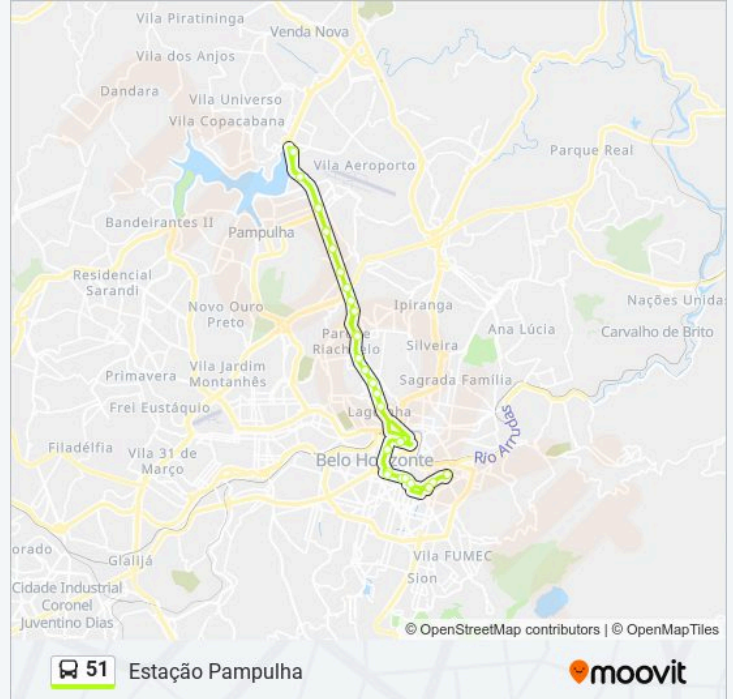

Estação Hospital Odilon Behrens | Move Municipal - Módulo 1a - Sentido Centro

Avenida Presidente Antonio Carlos 581

Estação Rio de Janeiro

Estação Carijós | Move Municipal

Avenida Augusto De Lima 635

Avenida Augusto De Lima 233

Rua Goias 272

Rua Paraiba 75

Rua Ceara 323

Av. Prof. Alfredo Balena, 192 | Hospital De Pronto Socorro João XXIII

Avenida Augusto De Lima 42

Rua Padre Belchior 301

Estação Carijós | Move Municipal

Estação Rio de Janeiro

Avenida Presidente Antonio Carlos 582

Estação Hospital Odilon Behrens | Move Municipal - Módulo 1b - Sentido Bairro

Estação Senai | Move Municipal - Módulo 1b - Sentido Bairro

Estação Hospital Belo Horizonte | Move Municipal - Módulo 1b - Sentido Bairro

Estação Operários | Move Municipal - Plataforma A2 - Sentido Bairro

Estação Aparecida | Move Municipal - Plataforma A2 - Sentido Bairro

Estação Américo Vespúcio | Move Municipal - Plataforma A2 - Sentido Bairro

Estação Cachoeirinha | Move Municipal - Plataforma A2 - Sentido Bairro

Estação São Francisco | Move Municipal - Plataforma A2 - Sentido Bairro

Estação Colégio Militar | Move Municipal - Plataforma B2 - Sentido Bairro

Estação Liberdade | Move Municipal - Sentido Bairro