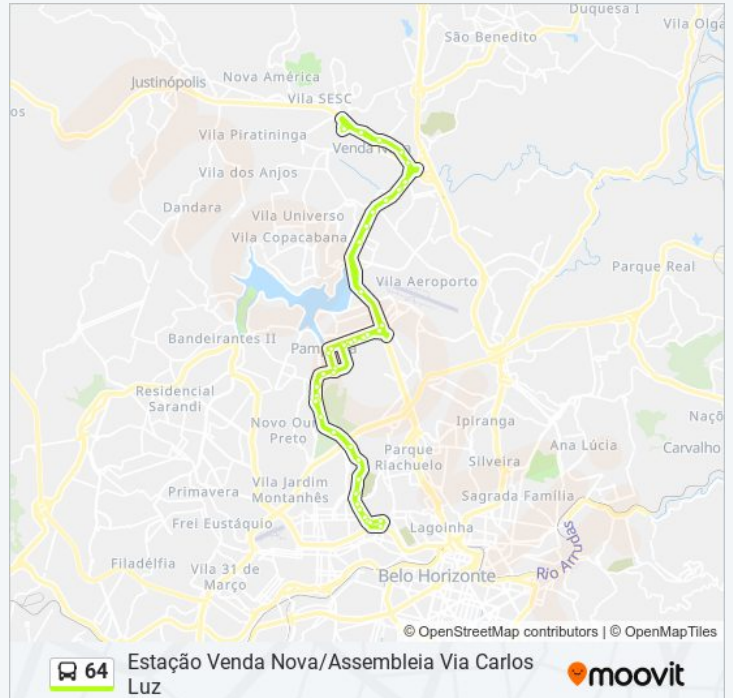

Estação Mineirão | Move Municipal - Plataforma A1 - Sentido Centro

Avenida Antonio Abrahao Caram 30

Avenida Antonio Abrahao Caram 264

Avenida Antonio Abrahao Caram 384

Avenida Antonio Abrahão Caram, 590

Avenida Antonio Abrahão Caram, 810 | Bradesco/Santander8

Avenida Abrahão Caram, 960 | Farroupilha Grill/Estádio Mineirão, Entrada Norte

Avenida Antônio Abrahão Caram, 1000

Avenida Coronel Oscar Paschoal 510

Avenida Coronel Oscar Paschoal, 862 | Mineirão Entrada Sul, Próximo Ao Hospital Veterinário Ufmg

Horários da linha de ônibus 64

Tabela de horários sentido Estação Venda Nova (Retorno Avenida Dom Pedro II)

domingo	Fora de Operação
segunda-feira	05:33 - 16:15
terça-feira	05:33 - 16:15
quarta-feira	05:33 - 16:15
quinta-feira	05:33 - 16:15
sexta-feira	05:33 - 16:15
sábado	Fora de Operação

Informações da linha de ônibus 64

Sentido: Estação Venda Nova (Retorno Avenida Dom Pedro II)

Paradas: 62

Duração da viagem: 94 min

Resumo da linha:

Avenida Carlos Luz, 5355 | Depois Do Mineirão

Avenida Carlos Luz, 4805 | Mcdonald's