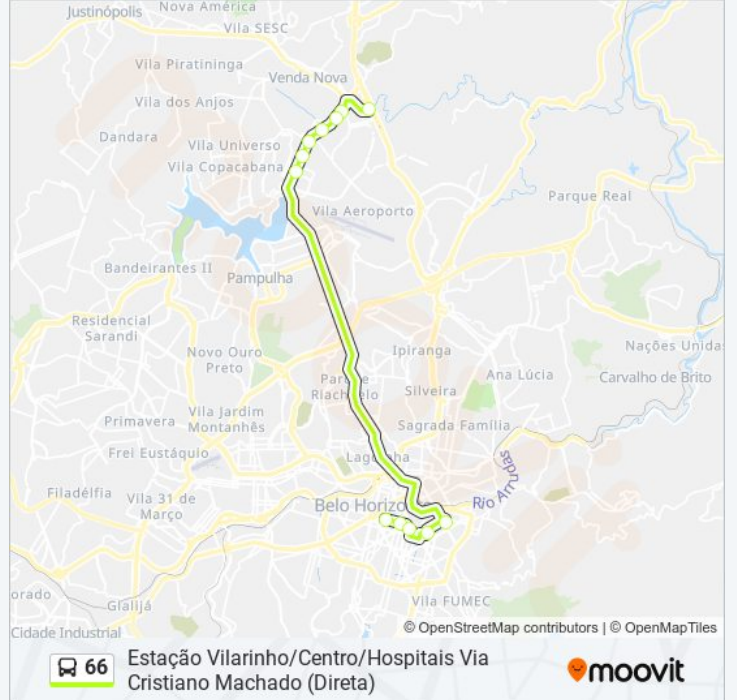

### Sentido: Estação Vilarinho (DIRETA)

12 pontos

[VER OS HORÁRIOS DA LINHA](#)

Avenida Augusto De Lima 635

Avenida Augusto De Lima 233

Rua Goias 272

Rua Paraiba 75

Rua Ceara 383

Estação Planalto | Move Municipal - Sentido Bairro

Estação Cristiano Guimarães | Move Municipal - Sentido Bairro

Estação Vilarinho | Só Desembarque (Linhas Encerrando Viagem)

### Horários da linha de ônibus 66

Tabela de horários sentido Estação Vilarinho (DIRETA)

domingo	Fora de Operação
segunda-feira	14:20 - 19:05
terça-feira	14:20 - 19:05
quarta-feira	14:20 - 19:05
quinta-feira	14:20 - 19:05
sexta-feira	14:20 - 19:05
sábado	Fora de Operação

### Informações da linha de ônibus 66

**Sentido:** Estação Vilarinho (DIRETA)

**Paradas:** 12

**Duração da viagem:** 50 min

**Resumo da linha:**

Os horários e os mapas do itinerário da linha de ônibus 66 estão disponíveis, no formato PDF offline, no site: [moovitapp.com](https://moovitapp.com). Use o [Moovit App](#) e viaje de transporte público por Belo Horizonte e Região! Com o Moovit você poderá ver os horários em tempo real dos ônibus, trem e metrô, e receber direções passo a passo durante todo o percurso!