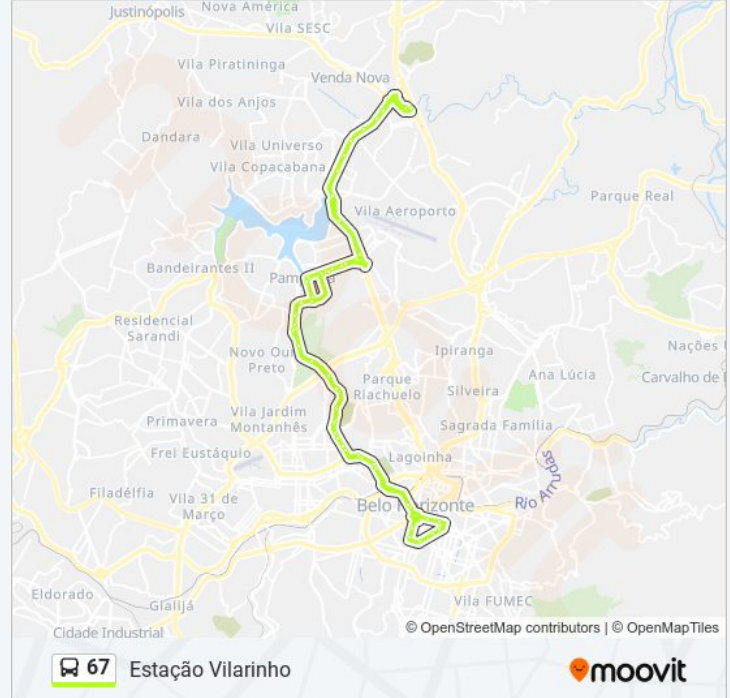

Avenida Dom Pedro II 1897

Avenida Dom Pedro II 1421

Avenida Bias Fortes 1655

Avenida Augusto De Lima 635

Avenida Augusto De Lima 325

Avenida Alvares Cabral 400

Avenida Alvares Cabral 594

Avenida Alvares Cabral 1030

Avenida Olegario Maciel 1611

Avenida Olegario Maciel 1329

Avenida Bias Fortes 1536

Avenida Dom Pedro II 1520

Avenida Dom Pedro II 1980

Avenida Presidente Carlos Luz 172

Avenida Presidente Carlos Luz 800

Avenida Presidente Carlos Luz 1200

Avenida Presidente Carlos Luz 1276

Avenida Presidente Carlos Luz 2250

Avenida Carlos Luz, 2800 | Oposto Ao Shopping  
Del Rey

Avenida Carlos Luz, 3000 | Oposto Regimento De  
Cavalaria Da Pmmg

Av. Pres. Carlos Luz, 3500 | Escola De Educação  
Física Da Ufmg

Avenida Presidente Carlos Luz 4650

Avenida Presidente Carlos Luz 4806

Avenida Abrahão Caram, 853 | Estádio Mineirão,  
Entrada Norte

Avenida Antônio Abrahão Caram, 70 | Ufmg  
Unidade Administrativa II

Avenida Antônio Abrahão Caram, 385 | Oposto Ao  
Esporte Clube Sírio