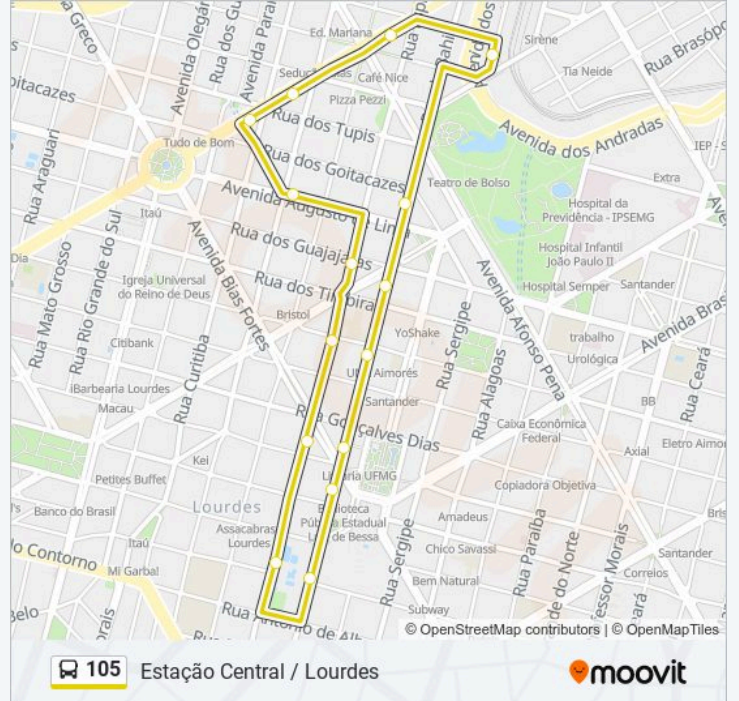

Os horários e os mapas do itinerário da linha de ônibus 105 estão disponíveis, no formato PDF offline, no site: moovitapp.com. Use o Moovit App e viaje de transporte público por Belo Horizonte e Região! Com o Moovit você poderá ver os horários em tempo real dos ônibus, trem e metrô, e receber direções passo a passo durante todo o percurso!

© 2024 Moovit - Todos os direitos reservados