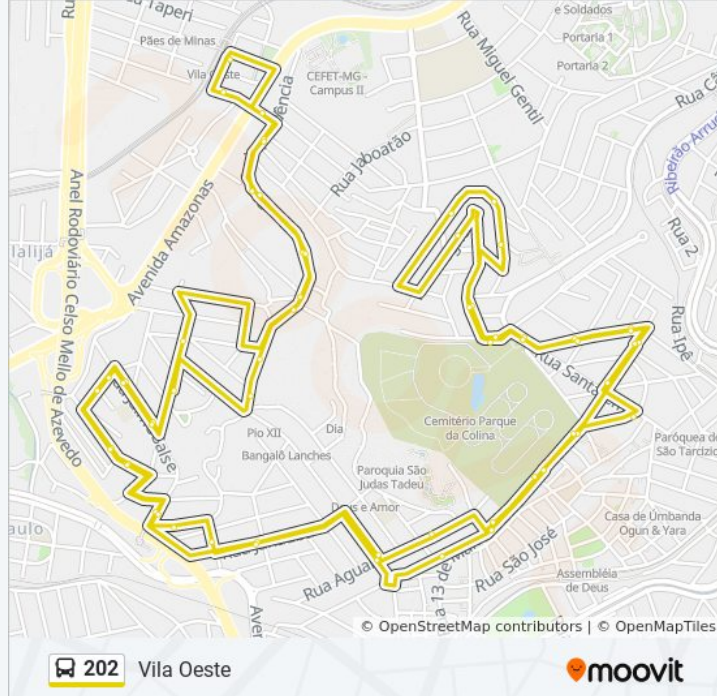

Rua Independencia 343

Rua Sararé, 37

Rua Pinto Martins 76

Rua Dois Mil Quatrocentos E Vinte Sete 89

Sentido: Vila Oeste (Via Madre Gertrudes)

Horários da linha de ônibus 202

60 pontos

[VER OS HORÁRIOS DA LINHA](#)