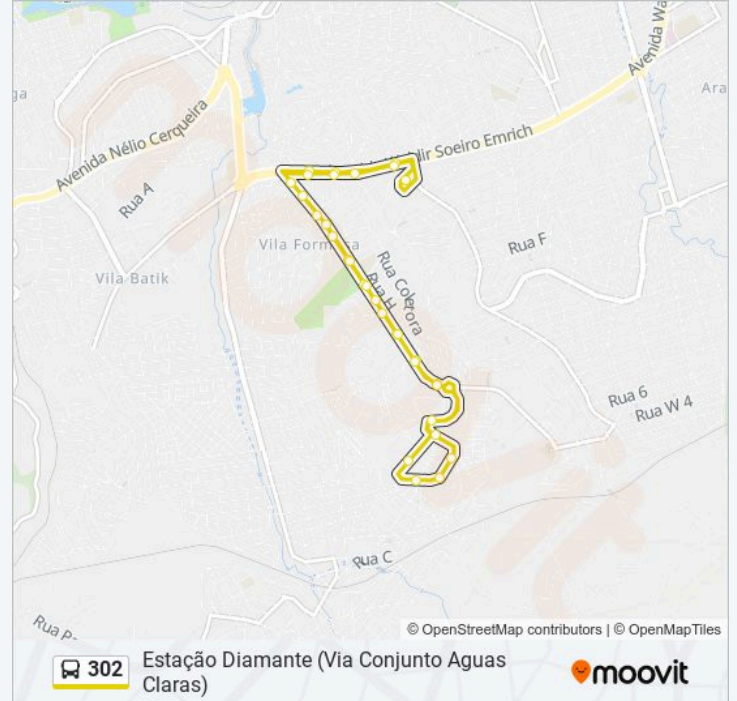

Avenida Perimetral 1690

Avenida Perimetral 1800

Rua Pastor Jose Batista 214

Rua Jose Carlos De Souza 148

Horários da linha de ônibus 302

Tabela de horários sentido Estação Diamante (Via Conjunto Aguas Claras)

Sentido: Estação Diamante (Via Conjunto Aguas Claras)

Paradas: 32

Duração da viagem: 22 min

Resumo da linha:

Rua Eliana Silva 174

Rua Eliana Silva 15

Rua Manoel Pereira Junior 127

Avenida Perimetral 1695

Avenida Perimetral 1477

Avenida Perimetral 1175

Avenida Perimetral 861

Avenida Perimetral 751

Avenida Perimetral 575

Avenida Perimetral 363

Avenida Perimetral 165

Avenida Waldyr Soeiro Emrich 5123

Av. Waldyr Soeiro Emrich, 4997

Avenida Waldyr Soeiro Emrich 4701

Avenida Waldyr Soeiro Emrich, 4644

Estação Diamante

Os horários e os mapas do itinerário da linha de ônibus 302 estão disponíveis, no formato PDF offline, no site: moovitapp.com. Use o Moovit App e viaje de transporte público por Belo Horizonte e Região! Com o Moovit você poderá ver os horários em tempo real dos ônibus, trem e metrô, e receber direções passo a passo durante todo o percurso!