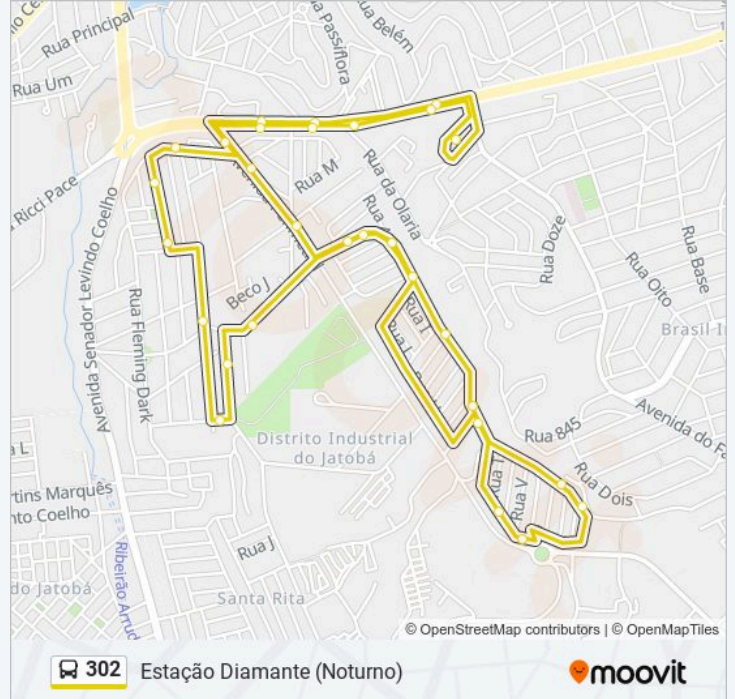

Rua Coletora 233

Rua Coletora 113

Avenida Perimetral 363

Avenida Perimetral 165

Avenida Waldyr Soeiro Emrich 5123

Av. Waldyr Soeiro Emrich, 4997

Avenida Waldyr Soeiro Emrich 4701

Avenida Waldyr Soeiro Emrich, 4644

Estação Diamante

Sentido: Estação Diamante (Via Conjunto Aguas Claras)

32 pontos

[VER OS HORÁRIOS DA LINHA](#)

Estação Diamante

Avenida Waldyr Soeiro Emrich, 405

Avenida Waldyr Soeiro Emrich 4996

Avenida Waldyr Soeiro Emrich 5010

Avenida Perimetral 1690

Avenida Perimetral 1800

Rua Pastor Jose Batista 214

Rua Jose Carlos De Souza 148

Horários da linha de ônibus 302

Tabela de horários sentido Estação Diamante (Via Conjunto Aguas Claras)

Sentido: Estação Diamante (Via Conjunto Aguas Claras)

Paradas: 32

Duração da viagem: 22 min

Resumo da linha:

Rua Eliana Silva 174

Rua Eliana Silva 15

Rua Manoel Pereira Junior 127

Avenida Perimetral 1695