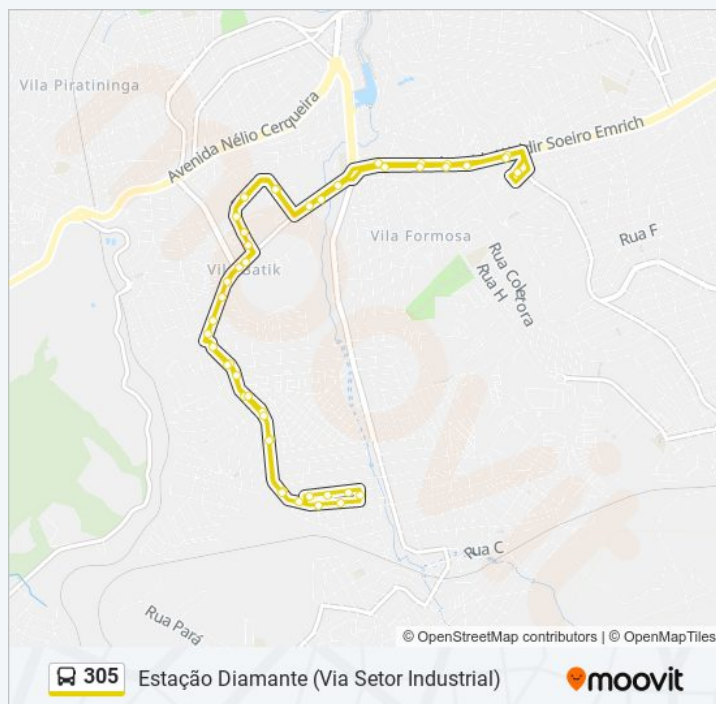

Rua Nair Camillo Dos Reis 141

Avenida Solferina Ricci Pace 150

Informações da linha de ônibus 305

Sentido: Estação Diamante (Via Setor Industrial)

Paradas: 45

Duração da viagem: 31 min

Resumo da linha:

Avenida Waldyr Soeiro Emrich 5213

Avenida Waldyr Soeiro Emrich 5123

Av. Waldyr Soeiro Emrich, 4997

Avenida Waldyr Soeiro Emrich 4701

Avenida Waldyr Soeiro Emrich, 4644

Estação Diamante

Os horários e os mapas do itinerário da linha de ônibus 305 estão disponíveis, no formato PDF offline, no site: moovitapp.com. Use o [Moovit App](#) e viaje de transporte público por Belo Horizonte e Região! Com o Moovit você poderá ver os horários em tempo real dos ônibus, trem e metrô, e receber direções passo a passo durante todo o percurso!