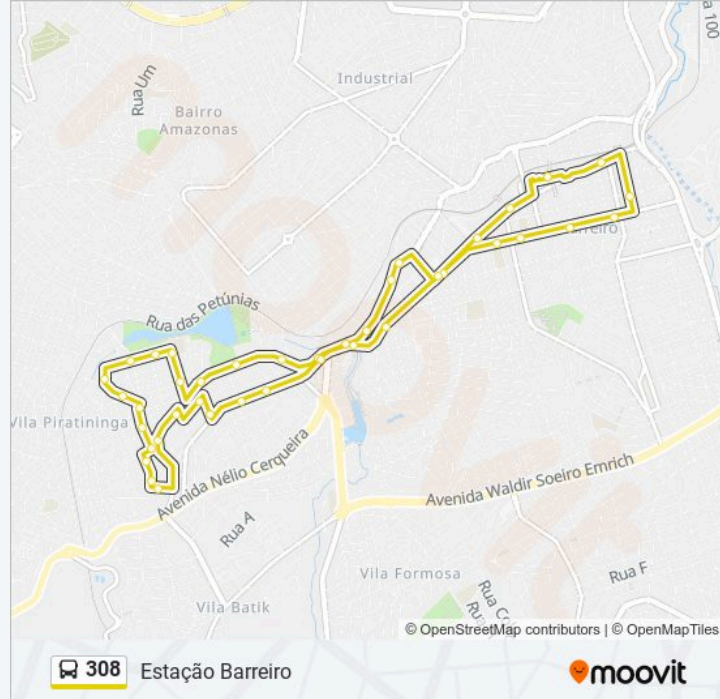

Rua Antonio Eustaquio Piazza 2815

Rua Antonio Eustaquio Piazza 77

Avenida Afonso Vaz De Melo 2317

Av. Afonso Vaz De Melo, 1535 | Lado Oposto Ao Villefort Atacadista

Avenida Sinfrônio Brochado, 1281 | Colégio São Paulo Da Cruz

Avenida Sinfrônio Brochado 1053

Avenida Sinfrônio Brochado, 773 | Oposto A Toc Pneus

Avenida Sinfrônio Brochado, 485 | Clínica Cdi/Banco Bradesco

Avenida Visconde De Ibituruna, 275 | O Boticário

Avenida Afonso Vaz De Melo, 250 | Stepanie Colchões

Estação Barreiro

### Sentido: Estação Barreiro (Noturno)

60 pontos

[VER OS HORÁRIOS DA LINHA](#)

Estação Barreiro

Avenida Afonso Vaz De Melo 992

Avenida Afonso Vaz De Melo, 1256 | Puc Minas Campus Barreiro

Avenida Afonso Vaz De Melo 1730