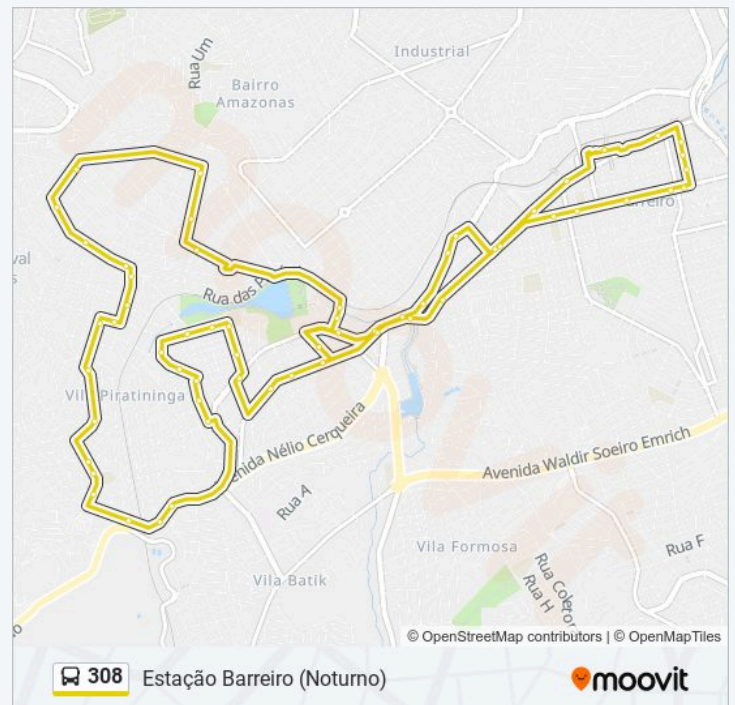

Rua Silva Guimaraes 310

Rua Silva Guimaraes 221

Rua Silva Guimarães, 104

Rua Trem De Ferro 98

Rua Trem De Ferro 480

Rua Genesio Lopes De Carvalho 320

Rua Sebastiao Dos Santos 458

Rua Coronel Antonio Pereira De Matos 245

Rua Coronel Antonio Pereira De Matos 53

sábado

00:20 - 03:20

### Informações da linha de ônibus 308

**Sentido:** Estação Barreiro (Noturno)

**Paradas:** 60

**Duração da viagem:** 50 min

**Resumo da linha:**

Rua das Petúncias, 1911

Rua das Petúncias, 1499

Rua das Petúncias, 1243