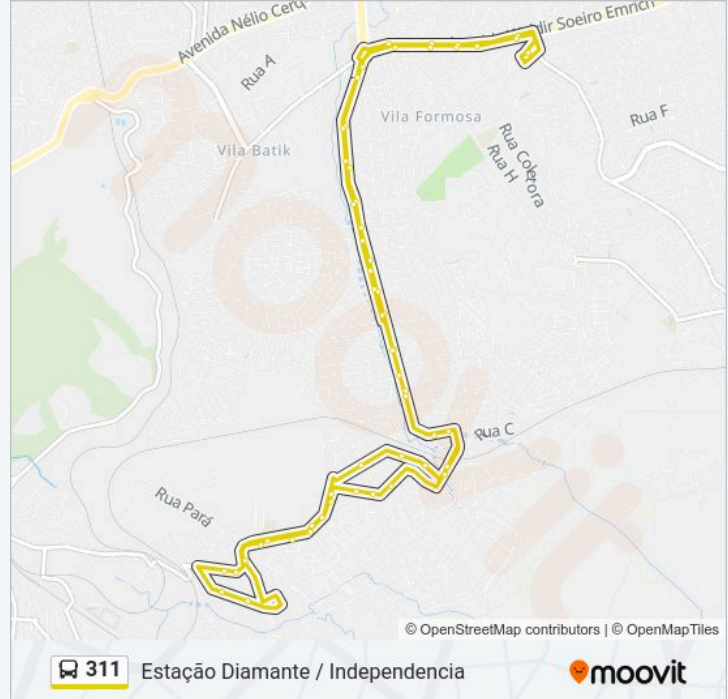

Avenida Senador Levindo Coelho 1837

Avenida Senador Levindo Coelho 993

Avenida Senador Levindo Coelho 819

Avenida Senador Levindo Coelho, 795

Avenida Waldyr Soeiro Emrich 5213

Avenida Waldyr Soeiro Emrich 5123

Av. Waldyr Soeiro Emrich, 4997

Avenida Waldyr Soeiro Emrich 4701

Avenida Waldyr Soeiro Emrich, 4644

Estação Diamante

### Sentido: Estação Diamante (Noturno)

78 pontos

[VER OS HORÁRIOS DA LINHA](#)

Estação Diamante

Avenida Waldyr Soeiro Emrich, 405

Avenida Waldyr Soeiro Emrich 4996

Avenida Waldyr Soeiro Emrich 5010

Avenida Waldyr Soeiro Emrich 5210