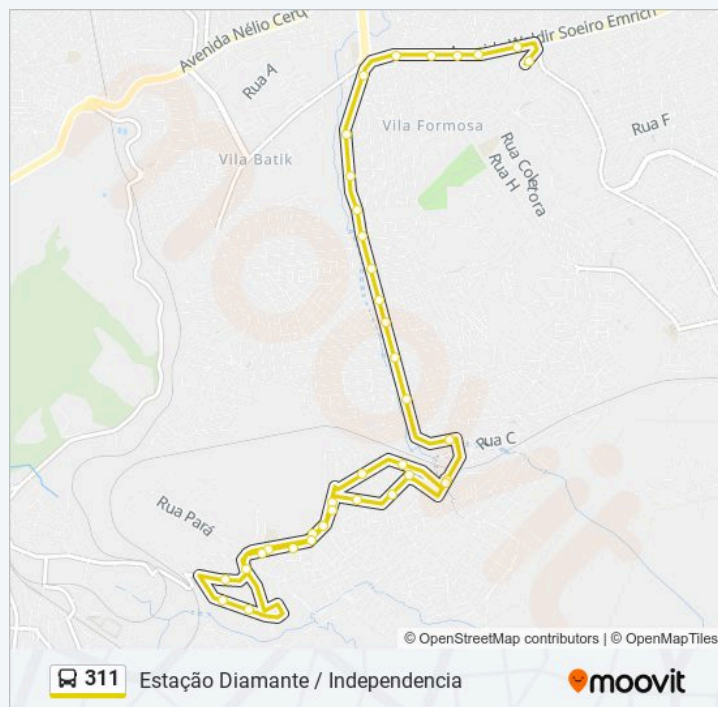

Estação Diamante

**Sentido:** Estação Diamante (Rua Flor de Pitangueira/Estacao Diamante)

**Paradas:** 36

**Duração da viagem:** 27 min

**Resumo da linha:**

Os horários e os mapas do itinerário da linha de ônibus 311 estão disponíveis, no formato PDF offline, no site: [moovitapp.com](https://moovitapp.com). Use o Moovit App e viaje de transporte público por Belo Horizonte e Região! Com o Moovit você poderá ver os horários em tempo real dos ônibus, trem e metrô, e receber direções passo a passo durante todo o percurso!