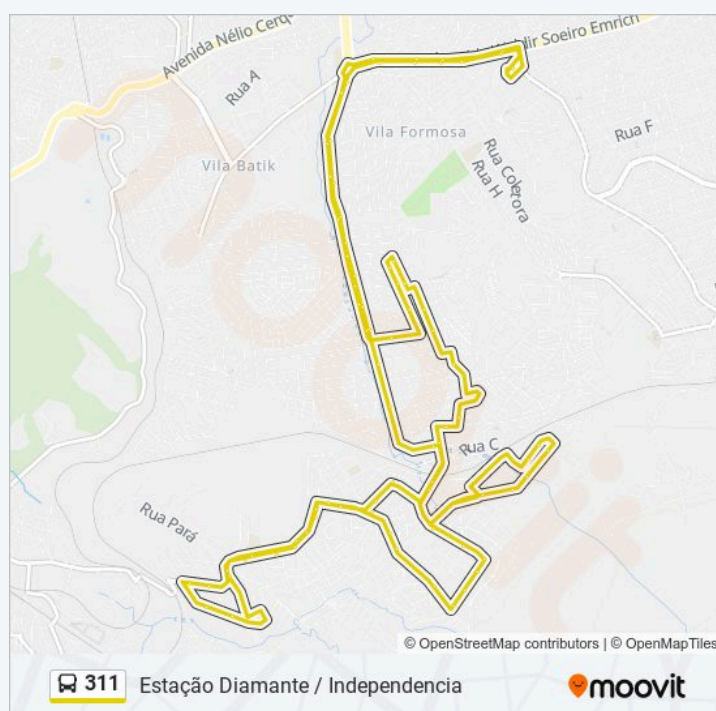

### Informações da linha de ônibus 311

**Sentido:** Estação Diamante (Noturno)

**Paradas:** 78

**Duração da viagem:** 56 min

**Resumo da linha:**

Rua Carlos Henrique De Souza 60

Rua Carlos Henrique De Souza 230