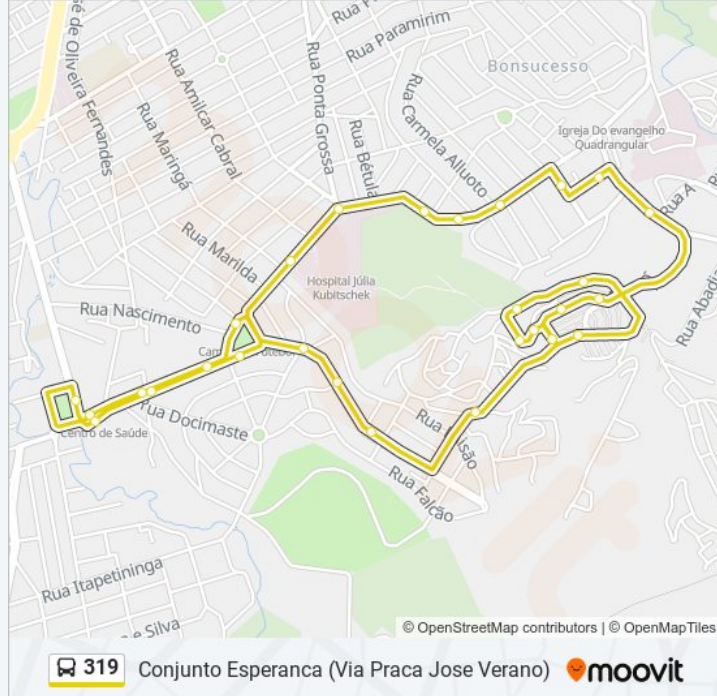

Rua Jardim Florestal 302

Rua Graunas 363

Rua Faisão, 775

Rua Faisão, 705 | Ponto Final Linha 319

Rua Faisão, 507 | Padaria Aganete

Rua Faisão, 385

Avenida Menelick De Carvalho, 583

Rua Doutor Cristiano Rezende, 2745 | Hospital Júlia Kubitschek

Informações da linha de ônibus 319

Sentido: Conjunto Esperança (Via Praça Jose Verano)

Paradas: 30

Duração da viagem: 21 min

Resumo da linha:

Barreiro

Avenida Menelick De Carvalho, 52 | Jolufer
(Oposto Ao Epa/Lojas Rede)

Rua Doutor Cristiano Rezende 2125

Rua Clementina De Jesus 48

Rua Alfredo Guzelha 38

Rua Gilberto Freire 800

Rua Jardim Florestal 51

Rua Jardim Florestal 215

Rua Jardim Florestal 302

Rua Atlanta 14