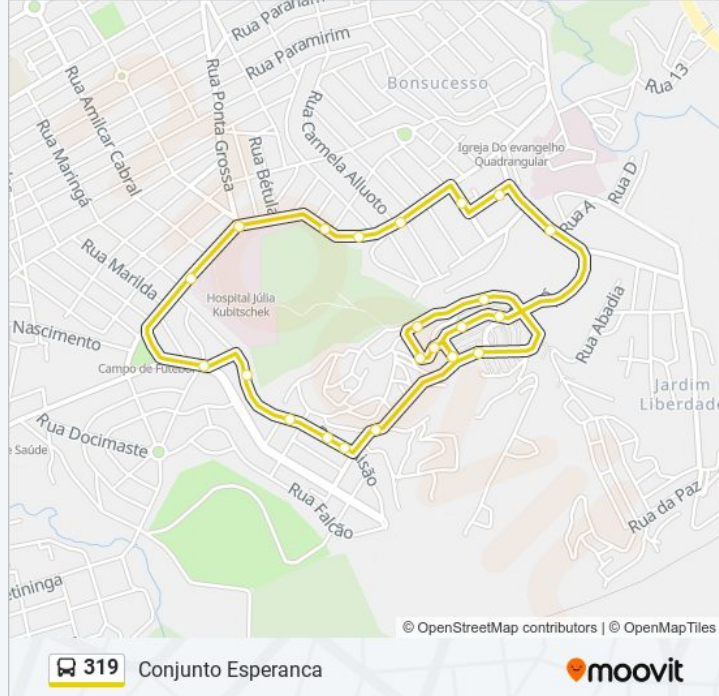

Rua Jardim Florestal 302

Rua Graunas 363

Rua Faisão, 775

Rua Faisão, 705 | Ponto Final Linha 319

Rua Faisão, 507 | Padaria Aganete

Rua Faisão, 385

Avenida Menelick De Carvalho, 583

Rua Doutor Cristiano Rezende, 2745 | Hospital Júlia Kubitschek

Rua Jardim Florestal 51

Horários da linha de ônibus 319

Tabela de horários sentido Conjunto Esperanca

domingo	06:00 - 18:00
segunda-feira	04:20 - 22:05
terça-feira	04:20 - 22:05
quarta-feira	04:20 - 22:05
quinta-feira	04:20 - 22:05
sexta-feira	04:20 - 22:05
sábado	04:50 - 21:10

Informações da linha de ônibus 319**Sentido:** Conjunto Esperanca**Paradas:** 24**Duração da viagem:** 15 min**Resumo da linha:**

Rua Jardim Florestal 215

Rua Jardim Florestal 302

Rua Atlanta 14

Sentido: Conjunto Esperança (Via Praça Jose Verano)

30 pontos

[VER OS HORÁRIOS DA LINHA](#)

Rua Atlanta 14

Rua Universo Em Desencanto 100

Rua Carangola 155

Rua Carangola 85

Rua Carangola 39

Rua Jardim Florestal 302