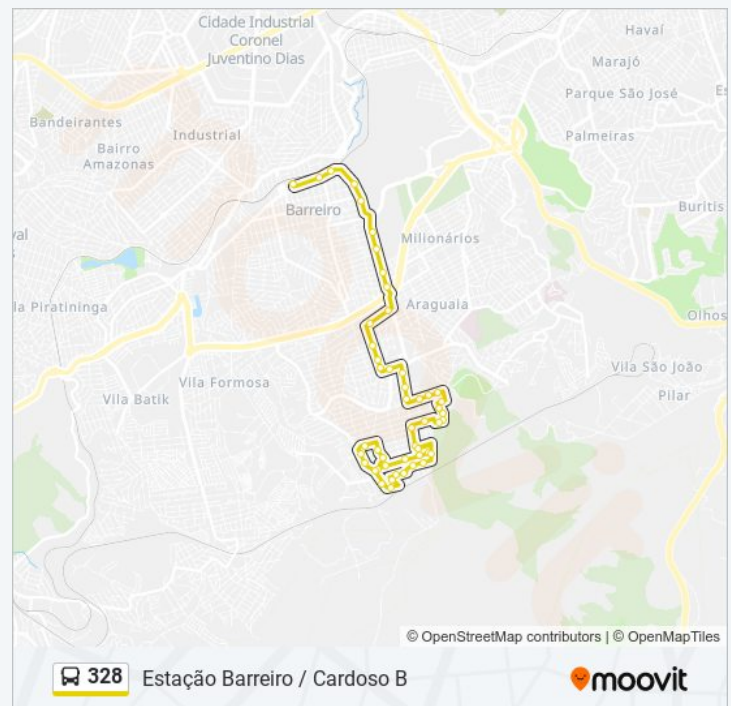

Sentido: Estação Barreiro

78 pontos

[VER OS HORÁRIOS DA LINHA](#)

Estação Barreiro

Avenida Sinfrônio Brochado, 773 | Oposto A Toc Pneus

Avenida Sinfrônio Brochado, 555 | Aliança Odontologia/Banco Santander

Rua Hoffman, 375

Rua Hoffman, 85

Avenida Olinto Meireles, 2165

Avenida Olinto Meireles, 1495 | Bradesco

Avenida Olinto Meireles 1263

Avenida Olinto Meireles 901

Avenida Olinto Meireles, 581 | Oposto Ao Posto De Combustível

sexta-feira

04:05 - 05:30

sábado

Fora de Operação

Informações da linha de ônibus 328

Sentido: Estação Barreiro (Partida - Rua Lucas de Carvalho Santos)

Paradas: 49

Duração da viagem: 30 min

Resumo da linha:

Rua Barao Do Monte Alto 157

Rua Eridano 74

Rua Cruzeiro Do Sul 609

Rua Cruzeiro Do Sul 1003

Rua Cruzeiro Do Sul 293

Rua Hoffman, 375

Rua Hoffman, 85