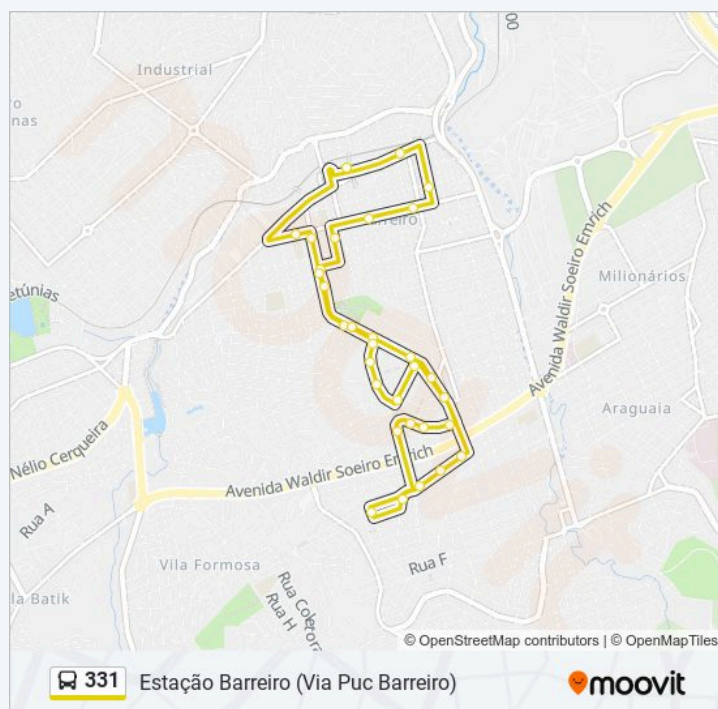

Estação Barreiro

Avenida Afonso Vaz De Melo 992

Rua Américo Magalhães, 348 | Depois Da Fisk

Rua Américo Magalhães, 620

Rua Antonio Teixeira Dias 1030

Rua Wilson Tavares Ribeiro 248

Rua Wilson Tavares Ribeiro 394

Rua Antonio Teixeira Dias 1599

Horários da linha de ônibus 331

Tabela de horários sentido Estação Barreiro (Via Puc Barreiro)

domingo	Fora de Operação
segunda-feira	22:30
terça-feira	22:30
quarta-feira	22:30
quinta-feira	22:30
sexta-feira	22:30
sábado	Fora de Operação

Informações da linha de ônibus 331

Sentido: Estação Barreiro (Via Puc Barreiro)

Paradas: 32

Duração da viagem: 26 min

Resumo da linha:

Rua Antonio Teixeira Dias 1295

Rua Antônio Teixeira Dias, 1105

Rua Americo Magalhaes 685