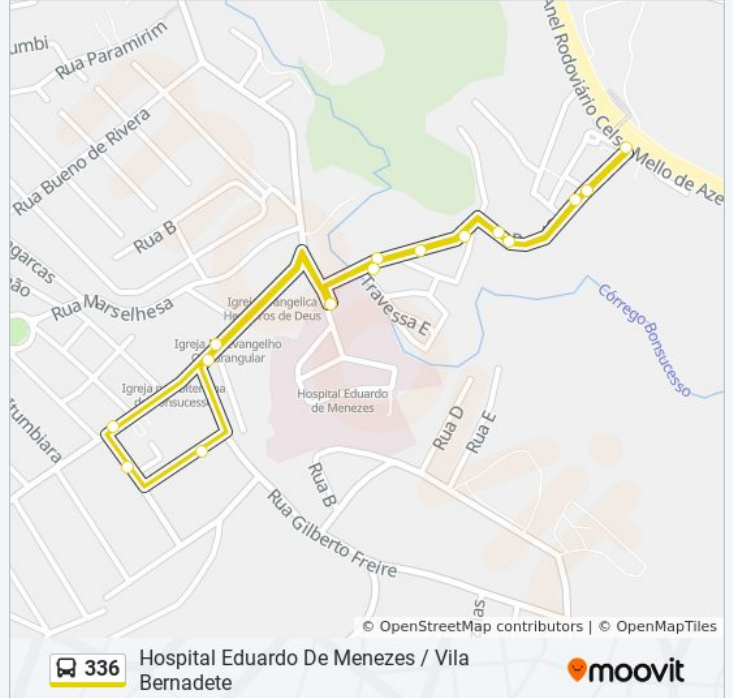

A linha de ônibus 336 | (Hospital Eduardo de Menezes / Vila Bernadete) tem 2 itinerários.

(1) Vila Bernadete: 05:20 - 22:00(2) Vila Bernadete (Via Escola Maria Belmira Trindade): 06:40 - 19:00

Use o aplicativo do Moovit para encontrar a estação de ônibus da linha 336 mais perto de você e descubra quando chegará a próxima linha de ônibus 336.

### Sentido: Vila Bernadete

11 pontos

[VER OS HORÁRIOS DA LINHA](#)

Est Do Sanatorio Eduardo De Menezes 2213

Rua Doze 305

Rua Doze 335

Rua Treze 16

Rua Treze 64

### Informações da linha de ônibus 336

**Sentido:** Vila Bernadete

**Paradas:** 11

**Duração da viagem:** 4 min

**Resumo da linha:**

**Sentido: Vila Bernadete (Via Escola Maria Belmira Trindade)**

16 pontos

[VER OS HORÁRIOS DA LINHA](#)

- Est Do Sanatorio Eduardo De Menezes 2213
- Rua Doutor Cristiano Rezende 1858
- Rua Doutor Cristiano Rezende 1982
- Rua Clementina De Jesus 48
- Rua Alfredo Guzelha 38
- Rua Doutor Cristiano Rezende 1875
- Rua Doze 305
- Rua Doze 335
- Rua Treze 16
- Rua Treze 64
- Rua Treze 57
- Rua Treze 29
- Rua Treze 9
- Rua F 35
- Rua F 20
- Est Do Sanatorio Eduardo De Menezes 2213