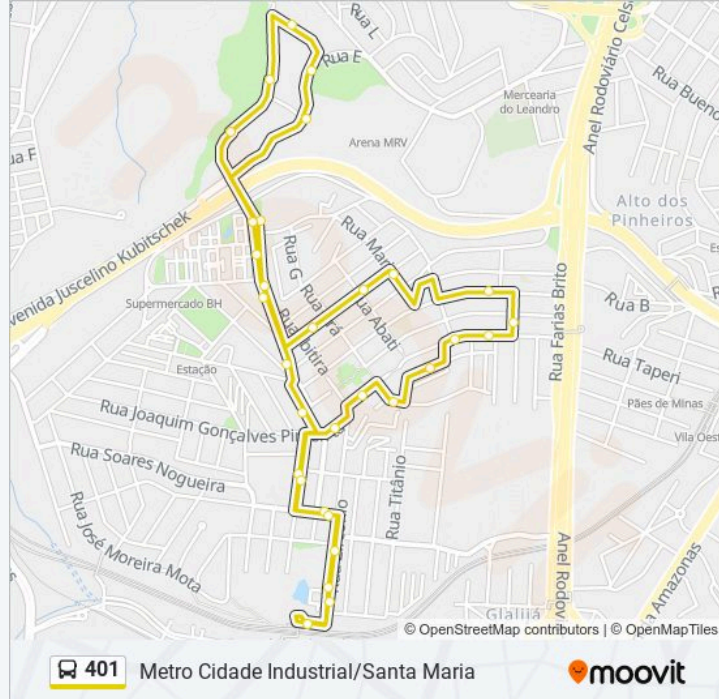

Rua Julia Lopes De Almeida 199

Rua Adonias Filho 357

Rua Adonias Filho 211

Rua Teofilo Dias 95

Rua Joao Alphonsus 206

Rua Maria 50

Rua Ocara 180

Rua Ocara 326

Rua Joao Batista Vieira 640

Rua Joao Batista Vieira 1240

Rua Christina Maria Assis, 400 | Arena Mrv

Rua Christina Maria Assis 494

Rua Christina Maria Assis 610

Horários da linha de ônibus 401

Tabela de horários sentido Cidade Industrial

Sentido: Cidade Industrial (Via Vila dos Esportes)

42 pontos

[VER OS HORÁRIOS DA LINHA](#)

Rua Claudio Oliveira Neves 3
 Rua Zirconio 98
 Rua Zirconio 270
 Rua Itaunense 933
 Rua Stella Camargos 348
 Rua Joaquim Goncalves Pimenta 20
 Rua Coronel Remigio 319
 Rua Gilka Machado 349
 Rua Julia Lopes De Almeida 199
 Rua Adonias Filho 357
 Rua Adonias Filho 211
 Rua Teofilo Dias 95
 Rua Joao Alphonsus 206
 Rua Maria 50
 Rua Ocara 180
 Rua Ocara 326
 Rua Joao Batista Vieira 640
 Rua Joao Batista Vieira 1240