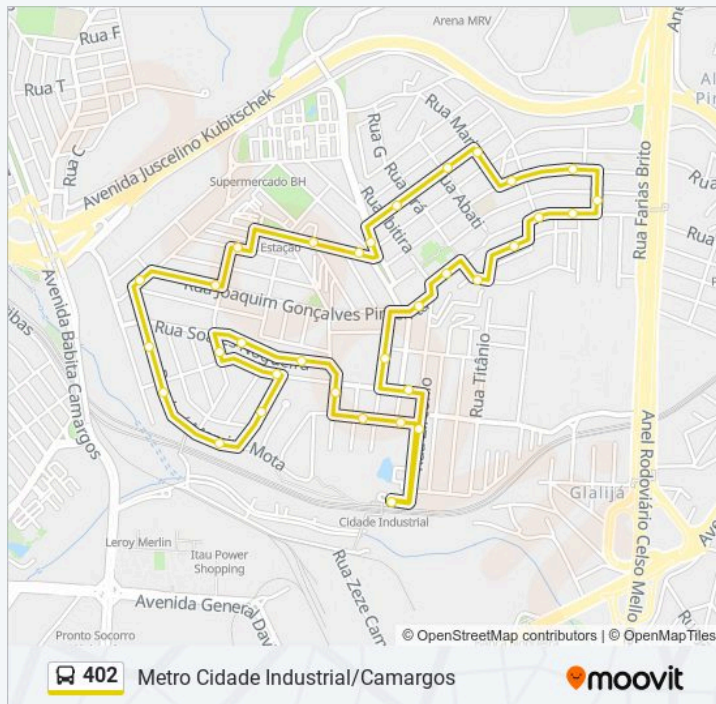

Rua Julia Lopes De Almeida 199

Rua Adonias Filho 357

Rua Adonias Filho 211

Rua Teofilo Dias 95

Rua Joao Alphonsus 206

Rua Joao Alphonsus 412

Rua Maria 50

Rua Ocara 180

Rua Ocara 326

Rua Joao Batista Vieira 465

Rua Ester Augusta Ribeiro 56

Rua Ester Augusta Ribeiro 317

Rua Professor Eloy De Mattos 210

Rua Joaquim Goncalves Pimenta 670

Rua Gentil Portugal Do Brasil 469

Rua Jose Moreira Mota 100

Rua Jose Moreira Mota 318

Rua Jose Moreira Mota 578

Rua Serjobes De Faria 130

Rua Itaunense 501

Rua Goncalves De Souza 55

Rua Soares Nogueira 418

Rua Soares Nogueira 636

Rua Soares Nogueira 780

Rua Desembargador Alonso Starling 99

Rua Desembargador Alonso Starling 57

Rua Claudio Oliveira Neves 3

Informações da linha de ônibus 402

Sentido: Cidade Industrial (Via Santa Maria)

Paradas: 34

Duração da viagem: 19 min

Resumo da linha:

Os horários e os mapas do itinerário da linha de ônibus 402 estão disponíveis, no formato PDF offline, no site: moovitapp.com. Use o Moovit App e viaje de transporte público por Belo Horizonte e Região! Com o Moovit você poderá ver os horários em tempo real dos ônibus, trem e metrô, e receber direções passo a passo durante todo o percurso!