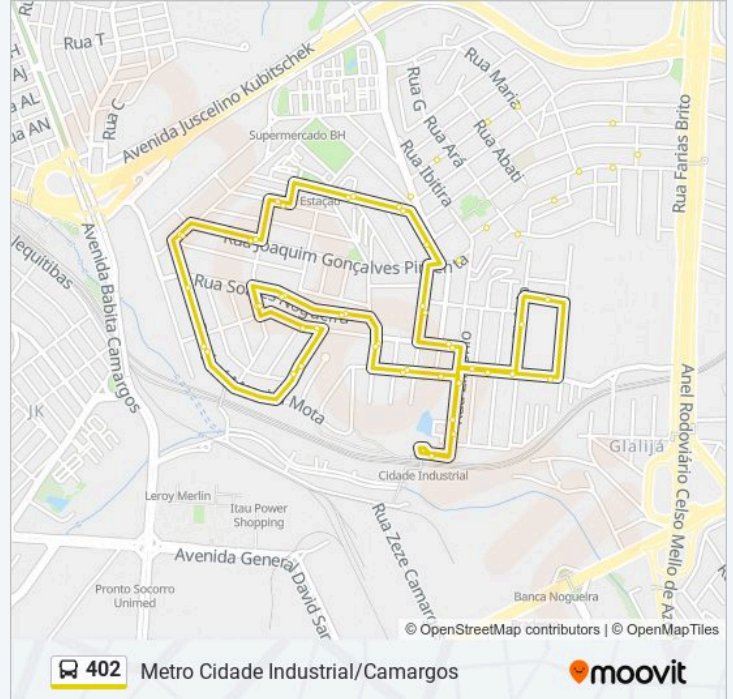

### Sentido: Cidade Industrial (Via Rua Silex)

40 pontos

[VER OS HORÁRIOS DA LINHA](#)

Rua Claudio Oliveira Neves 3

Rua Zirconio 98

Rua Zirconio 270

Rua Itaunense 933

Rua Stella Camargos 348

Rua Maria 50

Rua Ocara 180

Rua Ocara 326

Rua Joao Batista Vieira 465

Rua Ester Augusta Ribeiro 56

Rua Soares Nogueira 780

Rua Desembargador Alonso Starling 99

Rua Desembargador Alonso Starling 57

Rua Socrates Alvim 69

Rua Socrates Alvim 25

Rua Socrates Alvim 55

Rua Silex 70

Rua Titanio 411

Rua Socrates Alvim 24

Rua Socrates Alvim 146

Rua Zirconio 514

Rua Claudio Oliveira Neves 3

**Sentido: Cidade Industrial (Via Santa Maria)**

34 pontos

[VER OS HORÁRIOS DA LINHA](#)

Rua Claudio Oliveira Neves 3