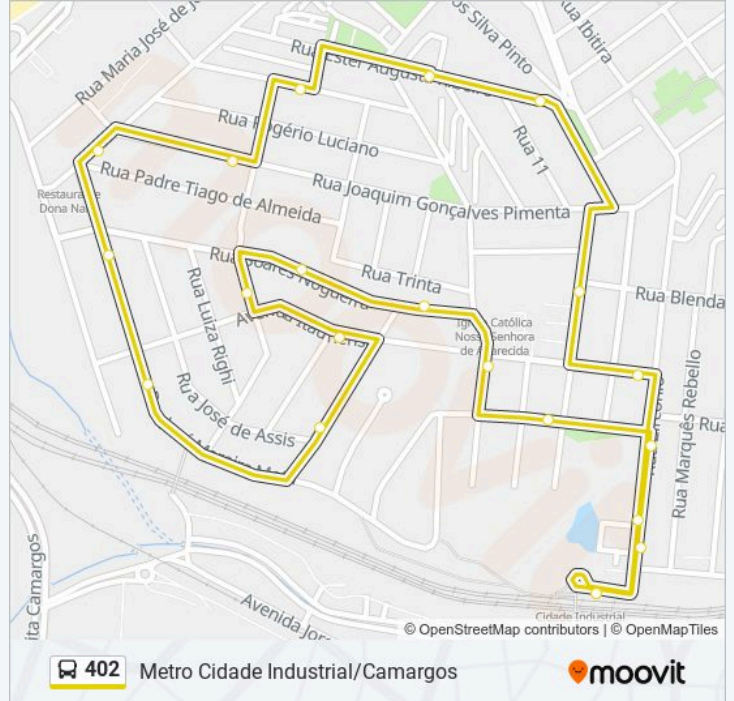

### Sentido: Cidade Industrial

21 pontos

[VER OS HORÁRIOS DA LINHA](#)

Rua Claudio Oliveira Neves 3

Rua Zirconio 98

Rua Zirconio 270

Rua Desembargador Alonso Starling 172

Rua Soares Nogueira 805

### Informações da linha de ônibus 402

**Sentido:** Cidade Industrial

**Paradas:** 21

**Duração da viagem:** 13 min

**Resumo da linha:**

Rua Claudio Oliveira Neves 3

### Sentido: Cidade Industrial (Via Rua Silex)

40 pontos

[VER OS HORÁRIOS DA LINHA](#)

Rua Claudio Oliveira Neves 3

Rua Zirconio 98

Rua Zirconio 270

Rua Itaunense 933

Rua Stella Camargos 348

Rua Maria 50

Rua Ocara 180

Rua Ocara 326

Rua Joao Batista Vieira 465

Rua Ester Augusta Ribeiro 56