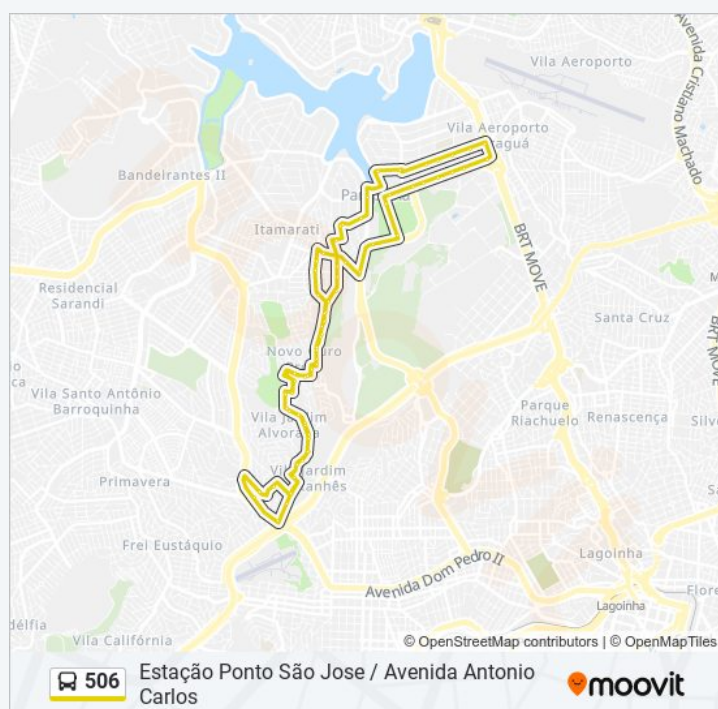

Informações da linha de ônibus 506

Sentido: Estação Ponto São Jose (Via Ouro Preto)

Paradas: 74

Duração da viagem: 53 min

Resumo da linha:

Avenida Coronel Jose Dias Bicalho 815

Avenida Coronel Jose Dias Bicalho 615