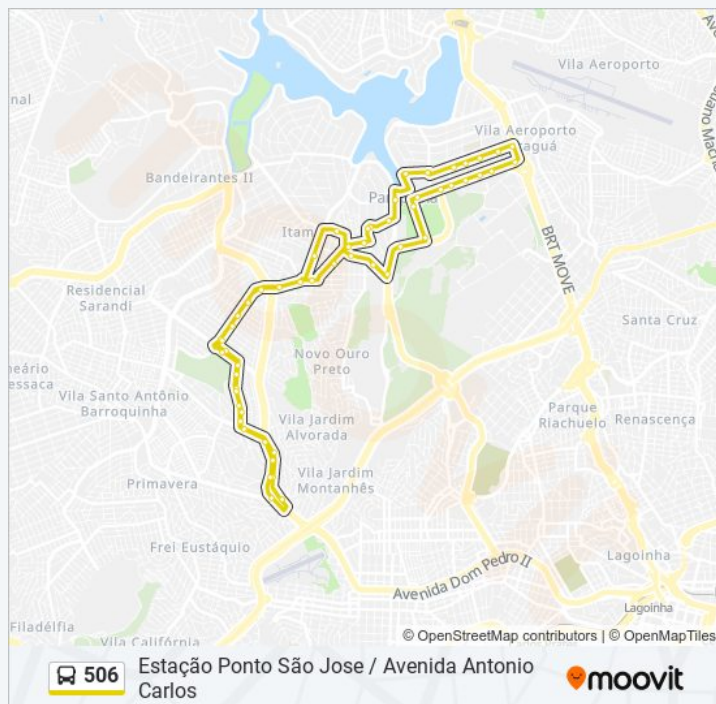

Avenida Coronel Jose Dias Bicalho 615

Avenida Coronel Jose Dias Bicalho 333

Avenida Coronel Jose Dias Bicalho 135

Avenida Antonio Abrahao Caram 30

Avenida Antonio Abrahao Caram 264

Avenida Antonio Abrahao Caram 384

Avenida Antonio Abrahão Caram, 590

Avenida Antonio Abrahão Caram, 810 | Bradesco/Santander8

Avenida Abrahão Caram, 960 | Farroupilha Grill/Estádio Mineirão, Entrada Norte

Informações da linha de ônibus 506

Sentido: Estação Ponto São Jose (Via Castelo)

Paradas: 58

Duração da viagem: 52 min

Resumo da linha:

Avenida Antônio Abrahão Caram, 1000

Avenida Coronel Oscar Paschoal 510

Avenida Coronel Oscar Paschoal, 862 | Mineirão
Entrada Sul, Próximo Ao Hospital Veterinário
Ufmg