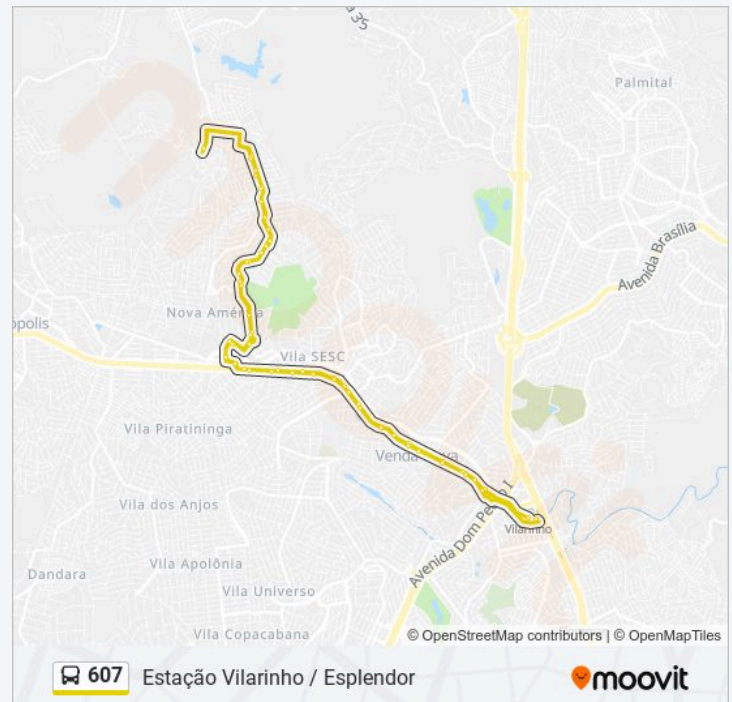

Rua Maçon Ribeiro, 69 | Hermes Pardini, Cem
Venda Nova

Rua Padre Pedro Pinto, 506 | Laboratório São
Marcos

Rua Padre Pedro Pinto 644

Rua Padre Pedro Pinto, 712 | Mercantil Do Brasil
(Linhas Bhtrans)

Rua Padre Pedro Pinto, 952 | Exceto Suplementar

Rua Padre Pedro Pinto, 1530 | Uai Shopping

Rua Padre Pedro Pinto, 1998

Rua Padre Pedro Pinto, 2410 | Sacolão Abc
Compre Bem

Rua Padre Pedro Pinto, 2540 | Mundo Animal,
Mak Peças

Rua Padre Pedro Pinto, 2722 | D'Cores Tintas
Coral, Auto Escola Civilização

Rua Padre Pedro Pinto, 3030 | Moto Kell

Rua Padre Pedro Pinto, 3580

Rua Padre Pedro Pinto, 5420

Rua Jose Mauricio Brandao 26

Rua Aluizio Teixeira Da Silva 68

Rua Antonio Marcal Sampaio 495

Rua Maria Luiza Lara 104

Rua Jose Felix Martins 714

Rua Jose Felix Martins 920

Rua Jose Felix Martins 1246

Rua Jose Felix Martins 990

Rua Jose Felix Martins 1240

Rua José Félix Martins, 1500

Rua Jose Felix Martins 12

Rua Jose Felix Martins 204

Avenida Joaquim Abel Coelho, 26 | Takono
Varejão Do Ferro

Avenida Jose Maria Da Costa 228

Avenida Jose Maria Da Costa 360

Avenida Jose Maria Da Costa 778

quarta-feira	00:55 - 23:50
quinta-feira	00:55 - 23:50
sexta-feira	00:55 - 23:50
sábado	20:00 - 23:50

Informações da linha de ônibus 607

Sentido: Esplendor (Partidas Da Estacao Vilarinho)

Paradas: 63

Duração da viagem: 55 min

Resumo da linha: