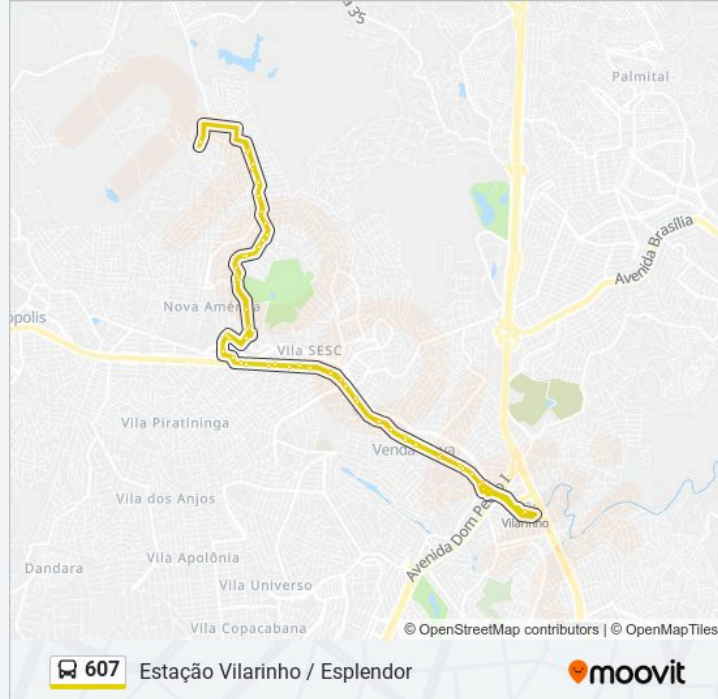

Rua Padre Pedro Pinto, 4951

Rua Padre Pedro Pinto, 3165 | Rações Bidu,
Hidroelétrica Venda Nova

Rua Padre Pedro Pinto, 2981 | Condomínio
Casablanca

Rua Padre Pedro Pinto, 2745

Rua Padre Pedro Pinto, 2507 | Big Drogaria

Rua Padre Pedro Pinto, 2405 | Ponto Do Epi/Igreja
Evangélica Betânia

Rua Padre Pedro Pinto, 2001 | Neuza Noivas,
Tonelli Pneus

Rua Padre Pedro Pinto, 1699 | Veste Charme,
Cabides & Cia

Rua Padre Pedro Pinto, 1465 | Ótica Visão, Baby &
Cia

Rua Padre Pedro Pinto, 1341 | Ponto Frio

Rua Padre Pedro Pinto, 979 | Central Lanches

Rua Padre Pedro Pinto, 645 | Praça Da Matriz
(Exceto Suplementar)

Rua Padre Pedro Pinto, 281 | Antes Do Life Plus

Estação Vilarinho | Embarque Linhas Bhtrans

Rua Maçon Ribeiro, 69 | Hermes Pardini, Cem
Venda Nova

Rua Padre Pedro Pinto, 506 | Laboratório São
Marcos

Rua Padre Pedro Pinto 644

Rua Padre Pedro Pinto, 712 | Mercantil Do Brasil
(Linhas Bhtrans)

Rua Padre Pedro Pinto, 952 | Exceto Suplementar

Rua Padre Pedro Pinto, 1530 | Uai Shopping

Rua Padre Pedro Pinto, 1998

Rua Padre Pedro Pinto, 2410 | Sacolão Abc
Compre Bem

Rua Padre Pedro Pinto, 2540 | Mundo Animal,
Mak Peças

Rua Padre Pedro Pinto, 2722 | D'Cores Tintas
Coral, Auto Escola Civilização

Rua Padre Pedro Pinto, 3030 | Moto Kell