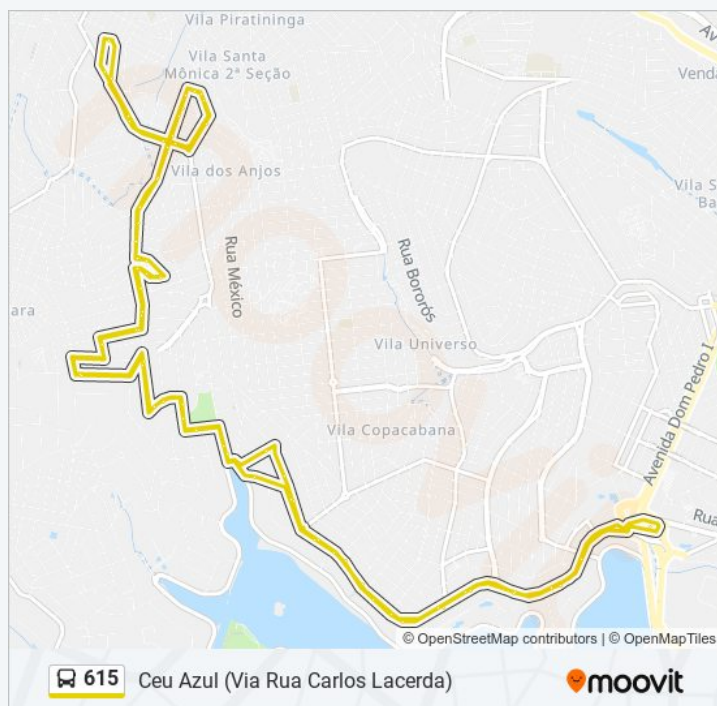

## Sentido: Ceu Azul (Via Rua Carlos Lacerda)

73 pontos

[VER OS HORÁRIOS DA LINHA](#)

Rua Radialista Geraldo Lara 9  
Rua Maria Gertrudes Santos 357  
Rua Maria Gertrudes Santos 199  
Rua Antonio Giarola 140  
Rua Narcisio Teixeira Abreu 84  
Rua Radialista Mario Batista 136  
Rua Coronel Joaquim Dos Santos 1225  
Rua Coronel Joaquim Dos Santos 1215  
Rua Coronel Joaquim Dos Santos 651  
Rua Coronel Joaquim Dos Santos 521  
Rua Coronel Joaquim Dos Santos 335  
Rua Coronel Joaquim Dos Santos 147  
Rua Joao Gualberto Dos Santos 345  
Rua Paulino Caetano Mendes, 320  
Rua Jornalista João Augusto, 23  
Rua Jornalista Joao Augusto 451  
Rua Jornalista Joao Augusto 16  
Rua Jose Augusto Silva 286  
Rua Radialista Carlos Filgueiras 52  
Rua Carlos Lacerda 1202  
Rua Abigail Toledo De Gouveia 305  
Rua Alice Magalhaes Lopes 333  
Rua Etervino Tiburcio Henriques 344  
Rua Acacio Teles Pereira 218  
Avenida Francisco Negroa De Lima 77  
Avenida Sao Tome Do Principe 50  
Avenida Portugal 380  
Avenida Portugal 690

## Horários da linha de ônibus 615

Tabela de horários sentido Ceu Azul (Via Rua Carlos Lacerda)

|               |               |
|---------------|---------------|
| domingo       | 04:30 - 17:30 |
| segunda-feira | 04:20 - 15:50 |
| terça-feira   | 04:20 - 15:50 |
| quarta-feira  | 04:20 - 15:50 |
| quinta-feira  | 04:20 - 15:50 |
| sexta-feira   | 04:20 - 15:50 |
| sábado        | 04:30 - 18:00 |

## Informações da linha de ônibus 615

**Sentido:** Ceu Azul (Via Rua Carlos Lacerda)

**Paradas:** 73

**Duração da viagem:** 59 min

**Resumo da linha:**

Avenida Portugal 870

Avenida Portugal 1250

Avenida Portugal 1995