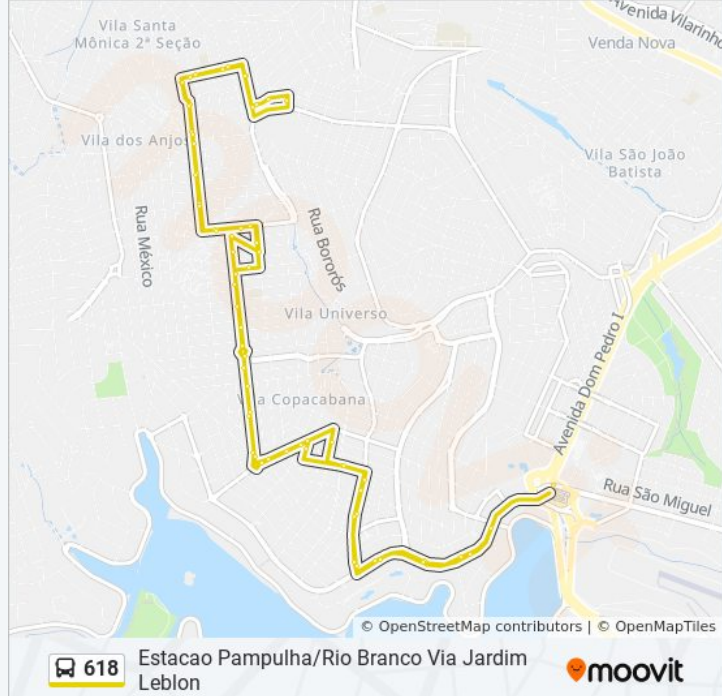

Rua Central 405

Rua Central 305

Rua Central 275

Rua Central 110

Rua Saide Haddad Antonio 40

Rua Saide Haddad Antonio 160

Rua Saide Haddad Antonio 229

Rua Radeck Muzzi 42

Rua Reynaldo Smith Camargos 333

Rua Dos Expedicionarios 1030

Rua Dos Expedicionarios 1140

Rua Do Arvoredo 197

Avenida Portugal 1950

Avenida Portugal 2200

Avenida Portugal 3060

Estação Pampulha | Embarque Linhas Alimentadoras

Avenida Portugal 3287

Avenida Portugal 2481

Avenida Portugal 2713

Avenida Portugal 2557

Rua Do Arvoredo 184

Rua Dos Expedicionarios 751

Rua Dos Expedicionarios 963

Rua Reynaldo Smith Camargos 300

Rua Augusto Clementino 884

Rua Saide Haddad Antonio 1001

Rua Saide Haddad Antonio 91

Rua Central 10

Rua Central 328

Rua Central 668

Rua Central 794

Rua Central 986