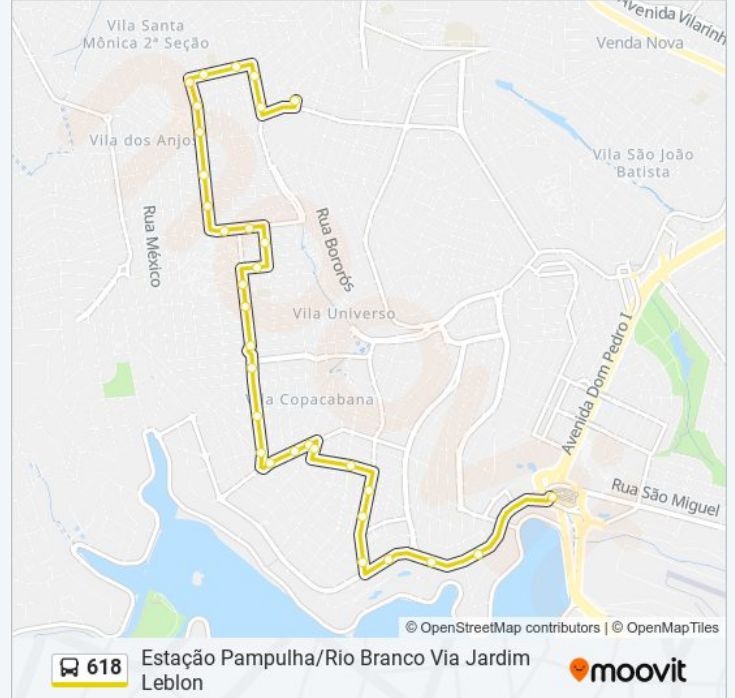

Informações da linha de ônibus 618

Sentido: Estação Pampulha (Rio Branco/Estacao Pampulha)

Paradas: 32

Duração da viagem: 22 min

Resumo da linha:

Rua Central 110

Rua Saide Haddad Antonio 40

Rua Saide Haddad Antonio 160

Rua Saide Haddad Antonio 229

Rua Radeck Muzzi 42

Rua Reynaldo Smith Camargos 333

Rua Dos Expedicionarios 1030

Rua Dos Expedicionarios 1140

Rua Do Arvoredo 197

Avenida Portugal 1950

Avenida Portugal 2200

Avenida Portugal 3060

Estação Pampulha | Desembarque (Linhas Encerrando Viagem)

Sentido: Rio Branco

64 pontos

[VER OS HORÁRIOS DA LINHA](#)

Rua Manoel Augusto De Almeida 60

Rua Dalva De Matos 48

Rua Dalva De Matos 184

Rua Coronel Antonio Lopes Coelho 297

Rua Inglaterra 196

Rua Santa Rita Do Itueto 226

Rua Central 1045

Rua Central 751

Horários da linha de ônibus 618

Tabela de horários sentido Rio Branco

| | |
|---------------|---------------|
| domingo | 04:00 - 19:50 |
| segunda-feira | 04:00 - 18:56 |
| terça-feira | 04:00 - 18:56 |
| quarta-feira | 04:00 - 18:56 |
| quinta-feira | 04:00 - 18:56 |
| sexta-feira | 04:00 - 18:56 |
| sábado | 04:00 - 20:00 |