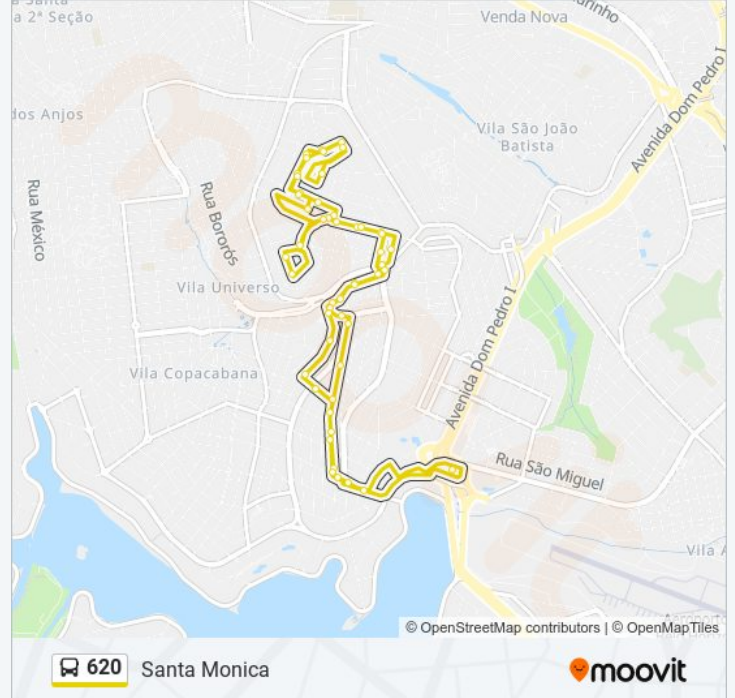

Rua Dorival Machado 420

Rua Dorival Machado 384

Rua Frei Otto 912

Rua Encosta 12

Rua Dos Xetas 184

Rua Dos Tumucumaques 36

Rua Dos Tumucumaques 150

Rua Frei Otto 182

Rua Joao Bernardo Magalhaes 238

Rua Janete Clair 171

Rua Mario Pederneiras 221

Rua Mario Pederneiras 119

Rua Raimundo Correia 15

Rua Newton Pinto De Souza 65

Sentido: Santa Monica (Partidas Da Estacao Pampulha)

51 pontos

[VER OS HORÁRIOS DA LINHA](#)

Estação Pampulha | Embarque Linhas Alimentadoras

Avenida Ministro Guilhermino De Oliveira 422

Rua Doutor Jefferson De Oliveira 40

Rua Alair Marques Rodrigues 332

Rua Alair Marques Rodrigues 630