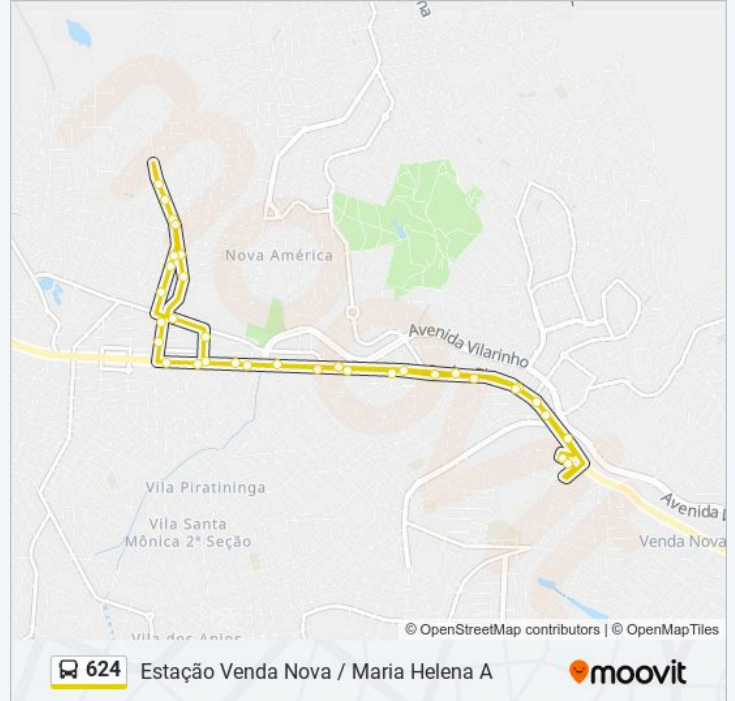

Rua Padre Pedro Pinto, 5970

Rua Padre Pedro Pinto, 6150 | Frigorífico Vaccari

Rua Antônio Brígio Pinto, 180

Rua João Ferreira Da Silva, 1874

Rua Irmã Lúcia, 98 | Lava Jato

Rua Irmã Lúcia, 150

Rua Generoso Clemente Da Rocha, 90

### Informações da linha de ônibus 624

**Sentido:** Estação Venda Nova

**Paradas:** 34

**Duração da viagem:** 28 min

**Resumo da linha:**

Rua Cova Da Íria, 419

Rua Cova Da Íria, 337

Rua Cova Da Íria, 111

### Sentido: Estação Venda Nova (Noturno)

29 pontos

[VER OS HORÁRIOS DA LINHA](#)

Estação Venda Nova | Embarque

Rua Padre Pedro Pinto, 2410 | Sacolão Abc  
Compre Bem

Rua Padre Pedro Pinto, 2540 | Mundo Animal,  
Mak Peças