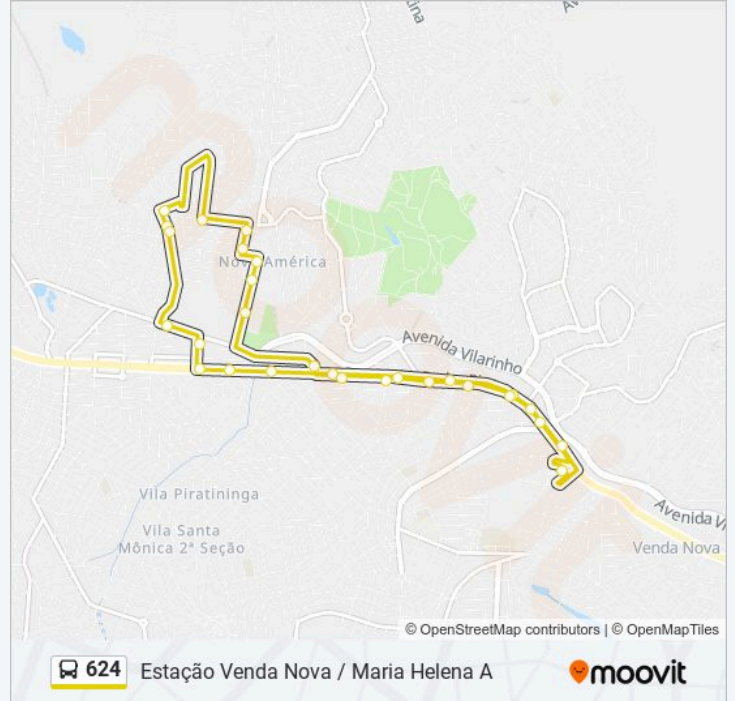

### Informações da linha de ônibus 624

**Sentido:** Estação Venda Nova (Noturno)

**Paradas:** 29

**Duração da viagem:** 27 min

**Resumo da linha:**

Rua Padre Pedro Pinto, 6150 | Frigorífico Vaccari

Rua Antônio Brígio Pinto, 180

Rua Das Chacaras 585

Rua Das Chacaras 455

Rua Das Chacaras 211

Rua Jose Mauricio Brandao 21

Rua Padre Pedro Pinto, 5155

Rua Padre Pedro Pinto, 4951

Rua Padre Pedro Pinto, 3165 | Rações Bidu,  
Hidroelétrica Venda Nova

Rua Padre Pedro Pinto, 2981 | Condomínio  
Casablanca

Rua Padre Pedro Pinto, 2745

Rua Padre Pedro Pinto, 2507 | Big Drogaria

Estação Venda Nova | Embarque

Os horários e os mapas do itinerário da linha de ônibus 624 estão disponíveis, no formato PDF offline, no site: [moovitapp.com](https://moovitapp.com). Use o Moovit App e viaje de transporte público por Belo Horizonte e Região! Com o Moovit você poderá ver os horários em tempo real dos ônibus, trem e metrô, e receber direções passo a passo durante todo o percurso!