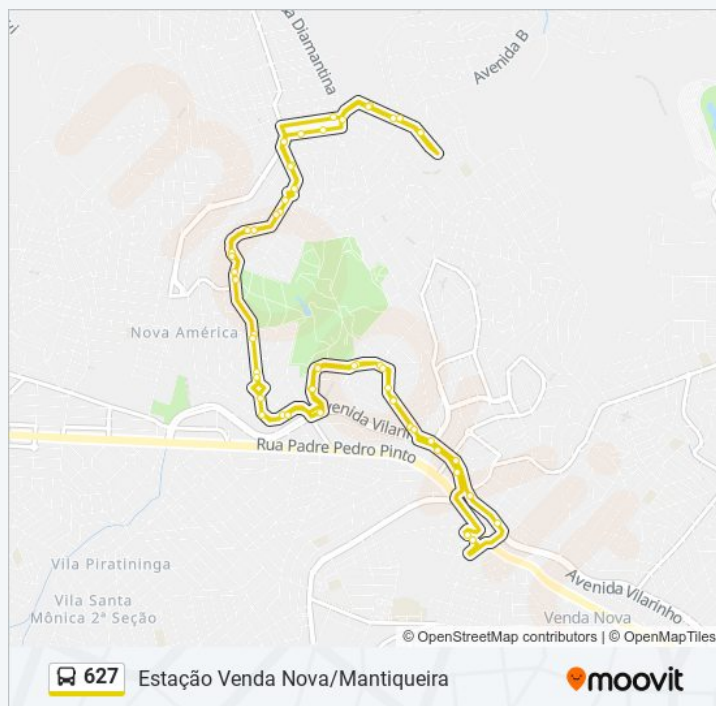

Rua Jose Felix Martins 205

Rua Jose Felix Martins 1569

Rua Jose Felix Martins 1473

Rua José Félix Martins, 1223

Informações da linha de ônibus 627

Sentido: Estação Venda Nova (Via Avenida Vilarinho)

Paradas: 53

Duração da viagem: 38 min

Resumo da linha:

Rua Jose Felix Martins 1461

Rua Jose Felix Martins 1315

Rua Jose Felix Martins 915

Rua Jose Felix Martins 573

Rua Jose Felix Martins 553

Rua Jose Felix Martins 623