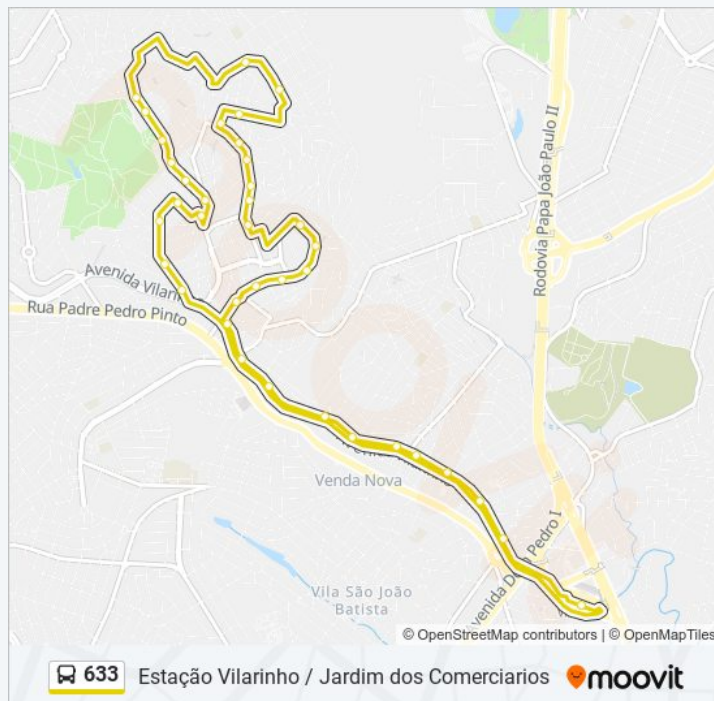

Avenida Vilarinho 2060

Avenida Vilarinho 2520

Av. Vilarinho, 2720

Avenida Vilarinho 3160

Avenida Vilarinho 3440

Avenida Vilarinho 3700

Rua Marechal Falconiere 156

Rua San Marino 99

Rua Sete De Outubro 87

Rua Da Abolicao 97

Avenida Da Republica 16

Rua Celuta Ramires Noronha 150

Rua Jair Negroao De Lima 15

Rua Sandra Barros Amorim 395

Rua Sandra Barros Amorim 139

Estação Vilarinho | Embarque Linhas Bhtrans

### Informações da linha de ônibus 633

**Sentido:** Estação Vilarinho (Noturno)

**Paradas:** 38

**Duração da viagem:** 41 min

**Resumo da linha:**

Os horários e os mapas do itinerário da linha de ônibus 633 estão disponíveis, no formato PDF offline, no site: [moovitapp.com](https://moovitapp.com). Use o Moovit App e viaje de transporte público por Belo Horizonte e Região! Com o Moovit você poderá ver os horários em tempo real dos ônibus, trem e metrô, e receber direções passo a passo durante todo o percurso!