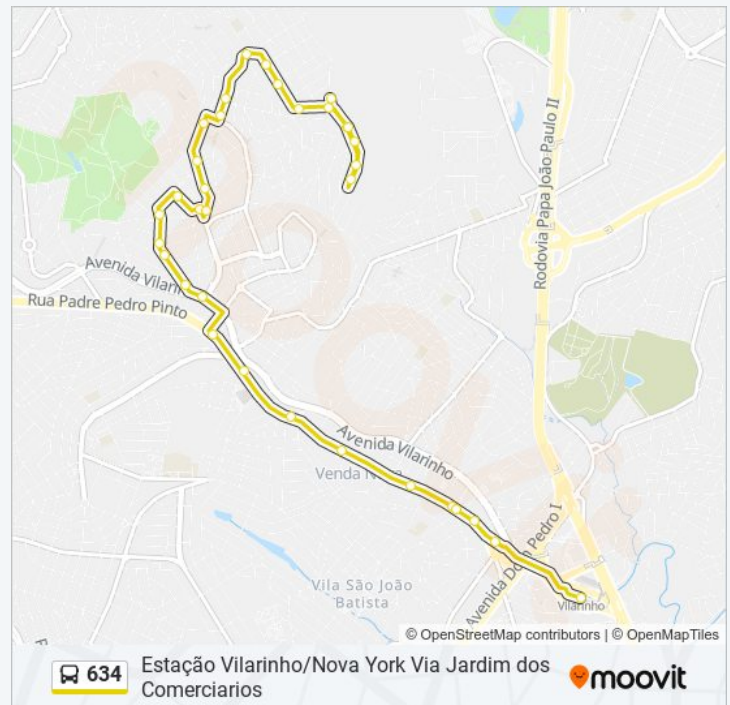

sábado 01:50

Informações da linha de ônibus 634

Sentido: Jardim Dos Comerciaros (Nova York /
Estacao Via Antena)

Paradas: 34

Duração da viagem: 23 min

Resumo da linha:

Avenida Oceano Atlantico 649

Avenida Oceano Atlantico 637

Avenida Oceano Atlântico, 332 | Só Desembarque
(Linhas Encerrando Viagem)

Sentido: Jardim Dos Comerciarrios (Nova York / Estacao Vilarinho)

29 pontos

[VER OS HORÁRIOS DA LINHA](#)

Avenida Oceano Atlantico, 332 | Ponto Final Linha
634 Embarque