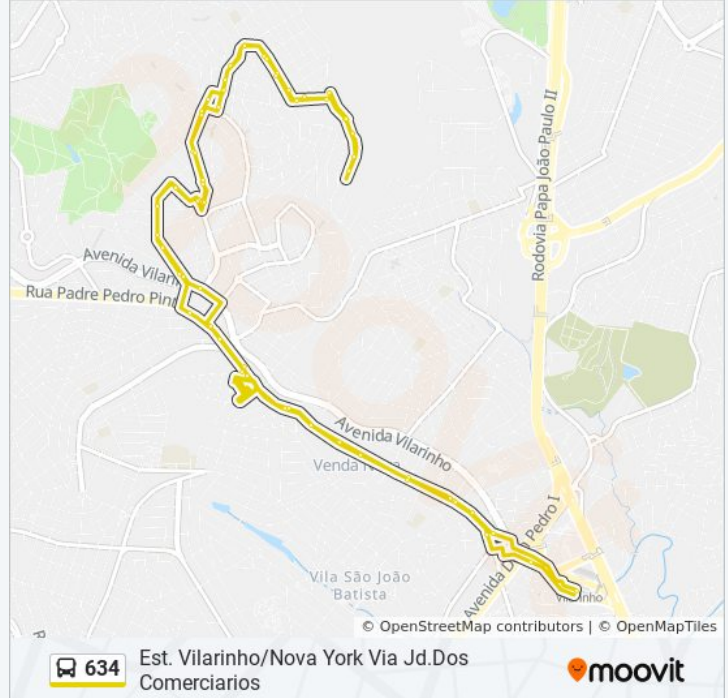

Avenida Vilarinho 3900

Rua Sandra Barros Amorim 102

Rua Sandra Barros Amorim 800

Rua Jair Negro De Lima 216

Rua Jair Negro De Lima 16

Rua Celuta Ramires Noronha 151

Avenida Da Republica 13

Rua Da Abolicao 38

Rua Ivan Ferreira Alves 482

Rua Ivan Ferreira Alves 722

Avenida Oceano Atlantico 636

Avenida Oceano Atlantico 738

Avenida Oceano Atlantico 810

Avenida Oceano Atlantico 637

Avenida Oceano Atlantico, 332 | Ponto Final Linha
634 Embarque

Sentido: Jardim Dos Comerciaros (Atendimento a Antena)

66 pontos

[VER OS HORÁRIOS DA LINHA](#)

Avenida Oceano Atlantico, 332 | Ponto Final Linha
634 Embarque

Avenida Oceano Atlantico 738

Avenida Oceano Atlantico 810