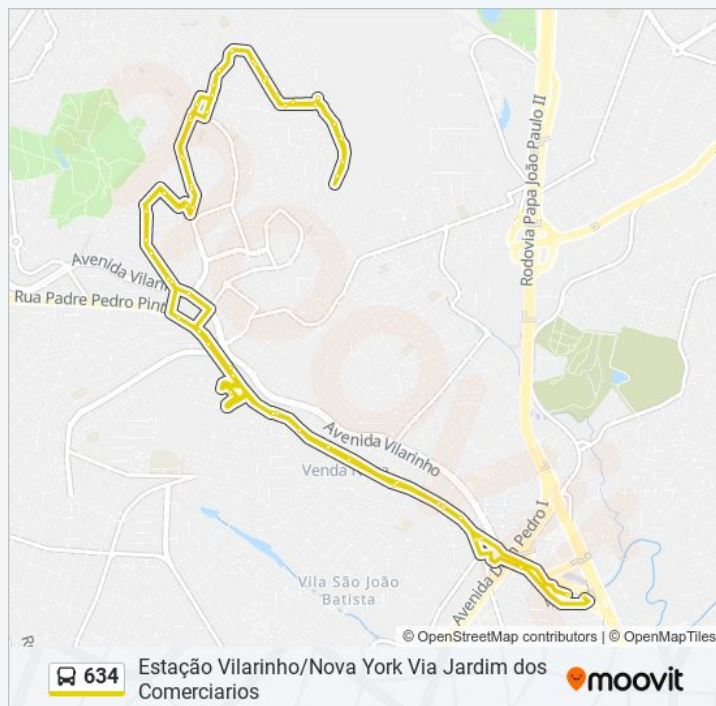

Sentido: Jardim dos Comerciários (Partidas da Estação Vilarinho Via Estação Venda Nova)

Paradas: 63

Duração da viagem: 47 min

Resumo da linha:

Avenida Oceano Atlantico 636

Avenida Oceano Atlantico 738

Avenida Oceano Atlantico 810