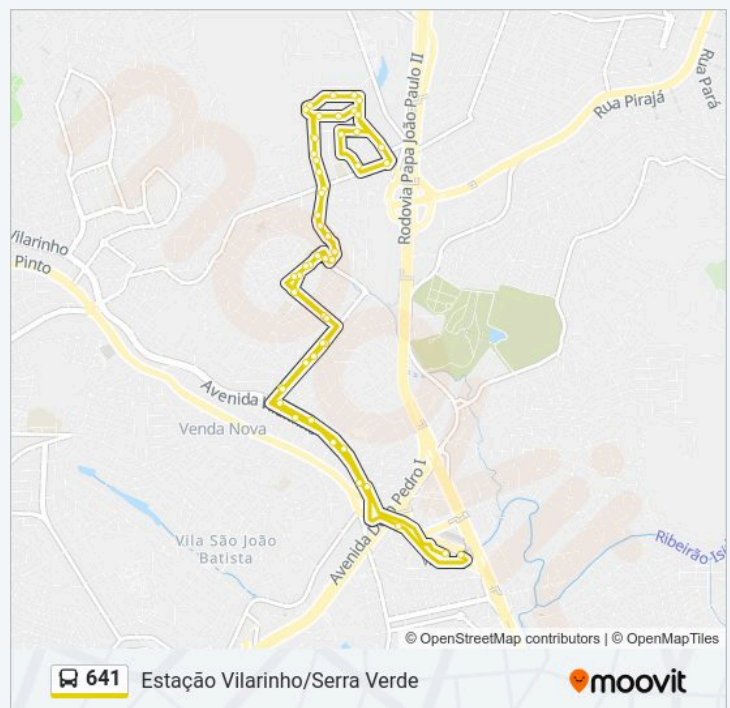

Estação Vilarinho | Embarque Linhas Bhtrans

Avenida Vilarinho 1060

Avenida Vilarinho 1300

Avenida Vilarinho 1616

Avenida Vilarinho 1900

Rua Edgard Torres 354

Rua Edgard Torres 180

Rua Edgard Torres 720

Rua Guido Leao 180

Avenida Leontino Francisco Alves 12

Rua Vera Goncalves Terra 545

Rua Benigno Fagundes Da Silva 560

Rua Guido Leao 3

Horários da linha de ônibus 641

Tabela de horários sentido Serra Verde (Partidas Da Estacao Vilarinho)

domingo	20:00 - 23:45
segunda-feira	04:00 - 23:55
terça-feira	04:00 - 23:55
quarta-feira	04:00 - 23:55
quinta-feira	04:00 - 23:55
sexta-feira	04:00 - 23:55
sábado	20:20 - 23:40

Informações da linha de ônibus 641

Sentido: Serra Verde (Partidas Da Estacao Vilarinho)

Paradas: 52

Duração da viagem: 32 min

Resumo da linha:

Rua Sebastiao Gomes Pereira 130

Rua Heitor A Montalvao 283

Rua Heitor A Montalvao 197

Rua Heitor A Montalvao 19