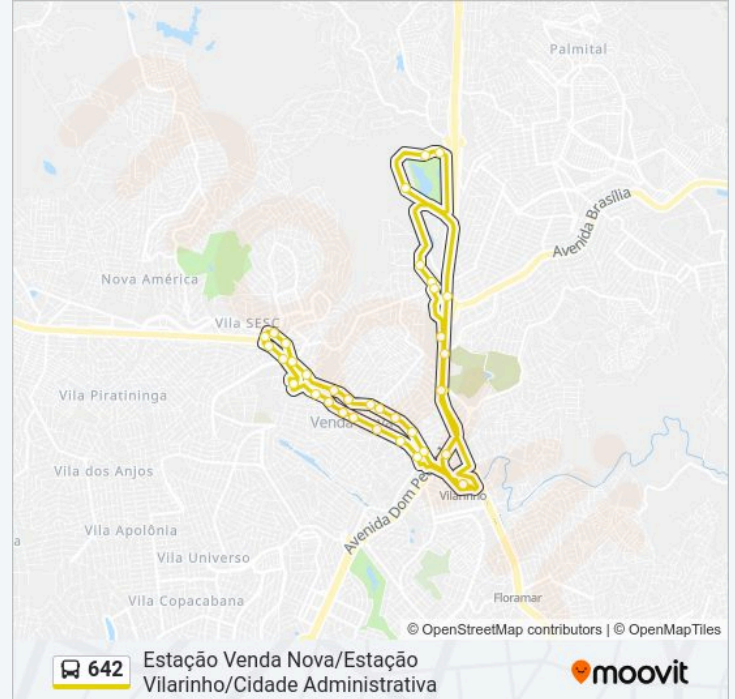

Rod Papa Joao Paulo II 875

Rod Papa Joao Paulo II 595

Estação Vilarinho | Embarque Linhas Bhtrans

Avenida Vilarinho 1060

Avenida Vilarinho 1300

Avenida Vilarinho 1616

Avenida Vilarinho 1900

Avenida Vilarinho 2060

Avenida Vilarinho 2520

Av. Vilarinho, 2720

Avenida Vilarinho 3160

Avenida Vilarinho 3440

Avenida Vilarinho 3700

Avenida Vilarinho 3900

Rua Alvaro Licerio Da Costa 85

Rua Padre Pedro Pinto, 2745

Rua Padre Pedro Pinto, 2507 | Big Drogaria

Estação Venda Nova | Embarque

Os horários e os mapas do itinerário da linha de ônibus 642 estão disponíveis, no formato PDF offline, no site: moovitapp.com. Use o Moovit App e viaje de transporte público por Belo Horizonte e Região! Com o Moovit você poderá ver os horários em tempo real dos ônibus, trem e metrô, e receber direções passo a passo durante todo o percurso!