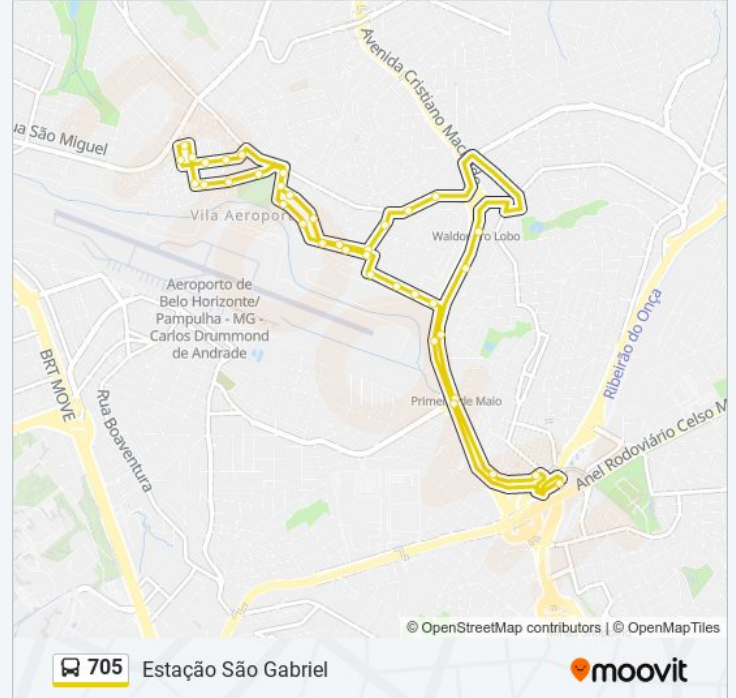

A linha de ônibus 705 | (Estação São Gabriel) tem 2 itinerários.

(1) Estação São Gabriel: 00:50 - 23:50 (2) Estação São Gabriel (Centro Especialidade Medica): 05:07 - 18:20

Use o aplicativo do Moovit para encontrar a estação de ônibus da linha 705 mais perto de você e descubra quando chegará a próxima linha de ônibus 705.

Rua Edson Tomas Santos 727

Rua Edson Tomas Santos 495

Rua Edson Tomas Santos 395

Rua Edson Tomas Santos 135

Avenida Cristiano Machado 8953

Avenida Cristiano Machado, 8271 | Oposto A  
Estação 1º De Maio Sentido Centro De B.H.

Estação São Gabriel

### Sentido: Estação São Gabriel (Centro Especialidade Medica)

44 pontos

[VER OS HORÁRIOS DA LINHA](#)

Estação São Gabriel

Praça Corpo De Bombeiros Militar, 13 Em Frente À  
Estação São Gabriel

Avenida Cristiano Machado 7600