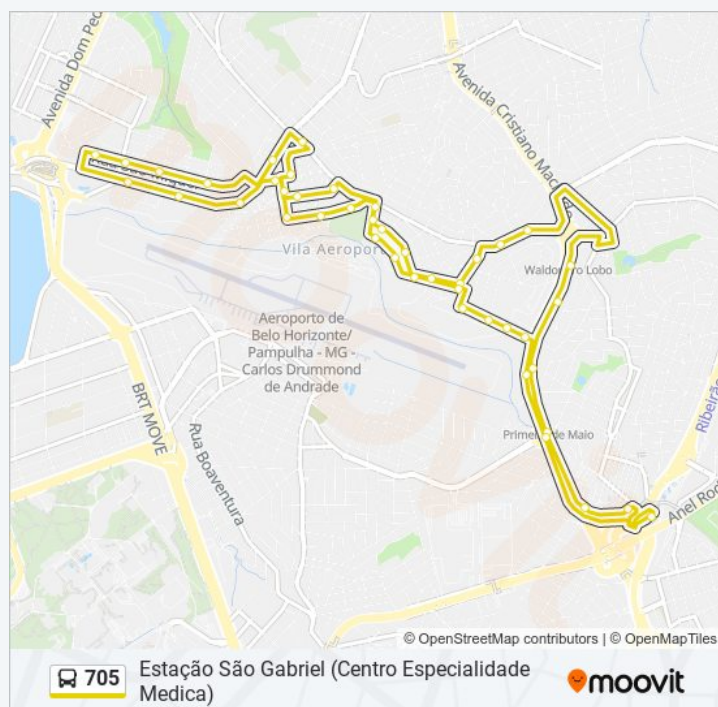

A linha de ônibus 705 | (Estação São Gabriel) tem 2 itinerários.

(1) Estação São Gabriel: 00:50 - 23:50 (2) Estação São Gabriel (Centro Especialidade Medica): 05:07 - 18:20

Use o aplicativo do Moovit para encontrar a estação de ônibus da linha 705 mais perto de você e descubra quando chegará a próxima linha de ônibus 705.

### Informações da linha de ônibus 705

**Sentido:** Estação São Gabriel (Centro Especialidade Medica)

**Paradas:** 44

**Duração da viagem:** 43 min

## Resumo da linha:

Rua Vasco Da Gama 289  
Rua Vasco Da Gama 457  
Avenida Washington Luiz 682  
Rua Henrique Tann 345  
Rua Henrique Tann 89  
Rua Caetano Dias 119  
Rua Dos Jesuitas 3  
Rua Maria Candida 132  
Rua Sao Luiz 268  
Rua Amando Couto 270  
Avenida Doutor Cristiano Guimaraes 2451  
Avenida Portugal 5425  
Rua Sao Miguel 1297  
Rua Sao Miguel 693  
Rua Sao Miguel 433  
Rua Sao Miguel 119  
Avenida Portugal 4292  
Avenida Portugal 4736  
Avenida Portugal 5160  
Rua Nelia 271  
Rua Sao Luiz 179  
Rua Barao De Coromandel 618  
Rua Barao De Coromandel 722  
Rua Caetano Dias 156  
Rua Edna Quentel 329  
Rua Edna Quentel 205  
Avenida Washington Luiz, 23  
Avenida Washington Luiz, 423  
Rua Edson Tomas Santos 727  
Rua Edson Tomas Santos 495  
Rua Edson Tomas Santos 395  
Rua Edson Tomas Santos 135  
Avenida Cristiano Machado 8953

Avenida Cristiano Machado, 8271 | Oposto A  
Estação 1º De Maio Sentido Centro De B.H.

Estação São Gabriel

Os horários e os mapas do itinerário da linha de ônibus 705 estão disponíveis, no formato PDF offline, no site: [moovitapp.com](https://moovitapp.com). Use o Moovit App e viaje de transporte público por Belo Horizonte e Região! Com o Moovit você poderá ver os horários em tempo real dos ônibus, trem e metrô, e receber direções passo a passo durante todo o percurso!