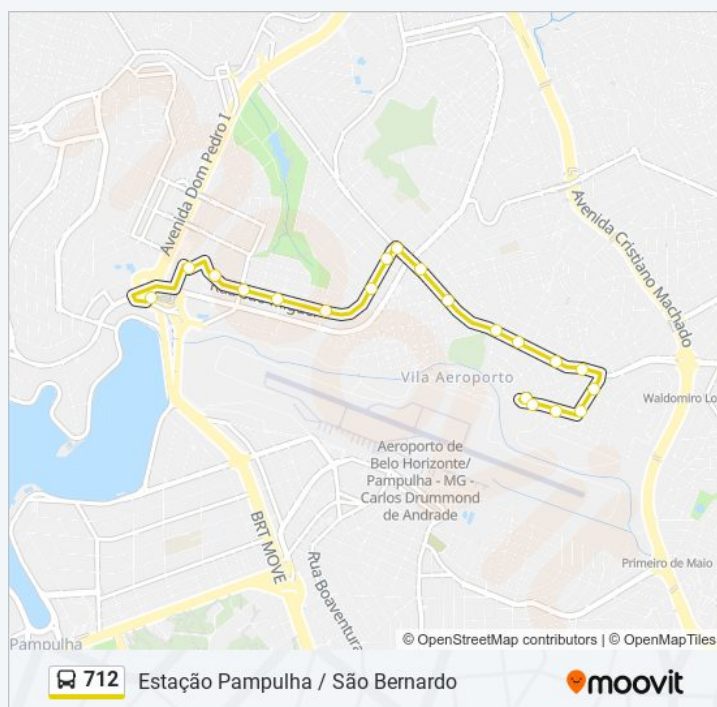

Avenida Washington Luiz 601

Rua Vasco Da Gama 440

Rua Vasco Da Gama 314

Rua Maria Amelia Maia 1181

Rua Maria Amelia Maia 971

Rua Maria Amelia Maia 711

Rua Maria Amelia Maia 541

Rua Sao Tiago 981

Avenida Doutor Cristiano Guimaraes 2451

Avenida Doutor Cristiano Guimaraes 2213

Rua Sao Miguel 1611

Rua Sao Miguel 1327

Rua Sao Miguel 1297

Rua Sao Miguel 693

Rua Sao Miguel 433

Rua Professor Herminio Guerra 130

Rua Libano 23

Estação Pampulha | Desembarque (Linhas Encerrando Viagem)

quarta-feira	20:05 - 20:45
quinta-feira	20:05 - 20:45
sexta-feira	20:05 - 20:45
sábado	20:00 - 20:30

Informações da linha de ônibus 712

Sentido: São Bernardo (São Bernardo/Estação Pampulha)

Paradas: 20

Duração da viagem: 15 min

Resumo da linha:

Os horários e os mapas do itinerário da linha de ônibus 712 estão disponíveis, no formato PDF offline, no site: moovitapp.com. Use o [Moovit App](#) e viaje de transporte público por Belo Horizonte e Região! Com o Moovit você poderá ver os horários em tempo real dos ônibus, trem e metrô, e receber direções passo a passo durante todo o percurso!

[Sobre o Moovit](#) • [Soluções MaaS](#) • [Países atendidos](#) • [Comunidade Mooviter](#)

© 2024 Moovit - Todos os direitos reservados

Confira os horários de chegada em tempo real!