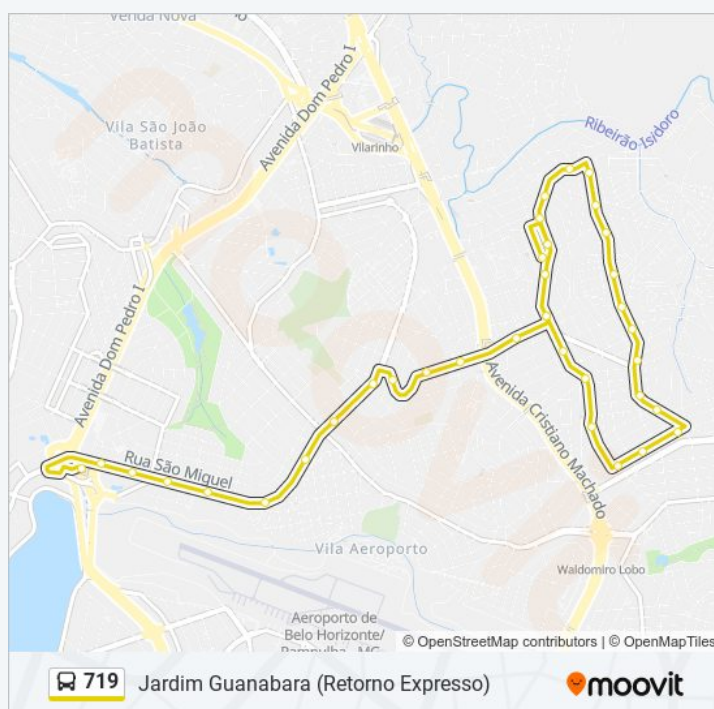

Sentido: Jardim Guanabara (Retorno Expresso)

Paradas: 38

Duração da viagem: 30 min

Resumo da linha:

Avenida Portugal 4095

Avenida Portugal 3891

Estação Pampulha | Embarque Linhas
Alimentadoras

Os horários e os mapas do itinerário da linha de ônibus 719 estão disponíveis, no formato PDF offline, no site: moovitapp.com. Use o [Moovit App](#) e viaje de transporte público por Belo Horizonte e Região! Com o Moovit você poderá ver os horários em tempo real dos ônibus, trem e metrô, e receber direções passo a passo durante todo o percurso!