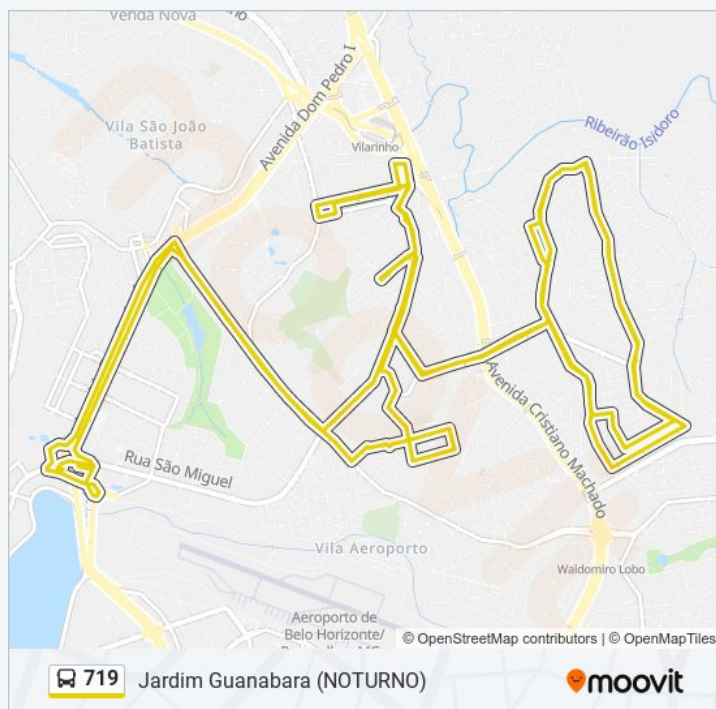

sábado 00:30 - 03:20

Informações da linha de ônibus 719

Sentido: Jardim Guanabara (NOTURNO)

Paradas: 110

Duração da viagem: 91 min

Resumo da linha:

Avenida Doutor Cristiano Guimaraes 580

Rua Das Gaivotas 276

Rua Das Gaivotas 500

Rua Das Tangerinas 438

Rua Dos Periquitos 86

Avenida Deputado Ultimo De Carvalho 822

Avenida Deputado Ultimo De Carvalho 1196

Rua Olivia Maria De Jesus 1596

Rua Jose Lima De Almeida 60

Rua Jose Lima De Almeida 54