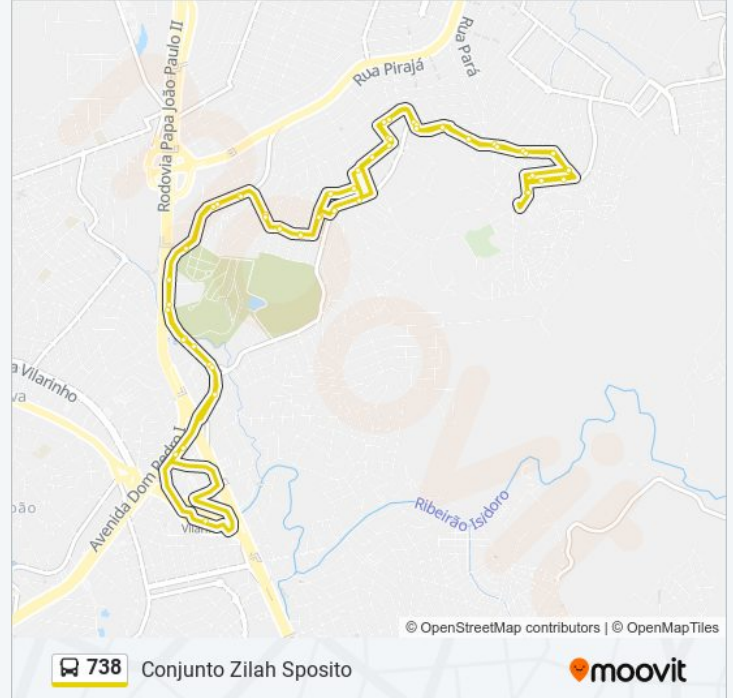

Rua Agenor De Paula Estrela 40

Rua Agenor De Paula Estrela 120

Rua Ana Marques Da Silva 12

Rua Ana Marques Da Silva 300

Rua Marcelina Francisca Da Fonseca 129

Rua Augusta Andrade Lage 814

Rua Augusta Andrade Lage 1090

Rua Agenor De Paula Estrela 612

Rua Agenor De Paula Estrela 726

Rua Carnauba 107

Rua Carnauba 370

Rua Carnauba 28

Rua Carnauba 94

Rua Seis 224

Rua Aparana 270

Rua Aparana 281

Rua Seis 77

Rua Carnauba 257

Sentido: Conjunto Zilah Sposito (Conjunto Zilah Sposito/Estação Vilarinho)

27 pontos

[VER OS HORÁRIOS DA LINHA](#)

Rua Carnauba 257

Rua Aparana 270