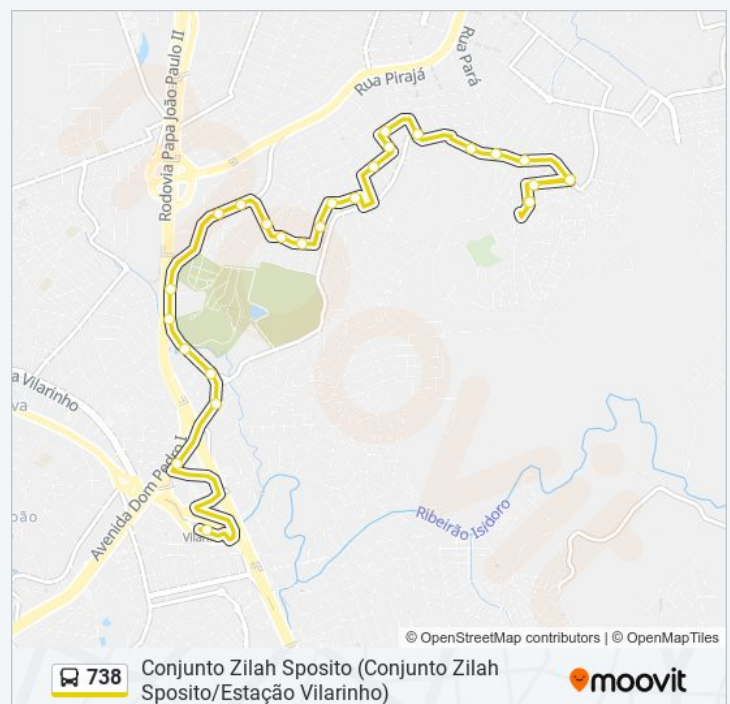

Rua Aldemiro Fernandes Torres 961

Rod Papa Joao Paulo II 275

Horários da linha de ônibus 738

Tabela de horários sentido Conjunto Zilah Sposito (Conjunto Zilah Sposito/Estação Vilarinho)

domingo	19:10 - 19:40
segunda-feira	19:10 - 19:45
terça-feira	19:10 - 19:45
quarta-feira	19:10 - 19:45
quinta-feira	19:10 - 19:45
sexta-feira	19:10 - 19:45
sábado	19:05 - 19:35

Informações da linha de ônibus 738

Sentido: Conjunto Zilah Sposito (Conjunto Zilah Sposito/Estação Vilarinho)

Paradas: 27

Duração da viagem: 23 min

Resumo da linha:

Sentido: Conjunto Zilah Sposito (Partidas da Estação Vilarinho)

51 pontos

[VER OS HORÁRIOS DA LINHA](#)

Estação Vilarinho | Embarque Linhas Bhtrans

Rod Papa Joao Paulo II 300

Rua Aldemiro Fernandes Torres 1256

Rua Aldemiro Fernandes Torres 1280

Rua Aldemiro Fernandes Torres 1500