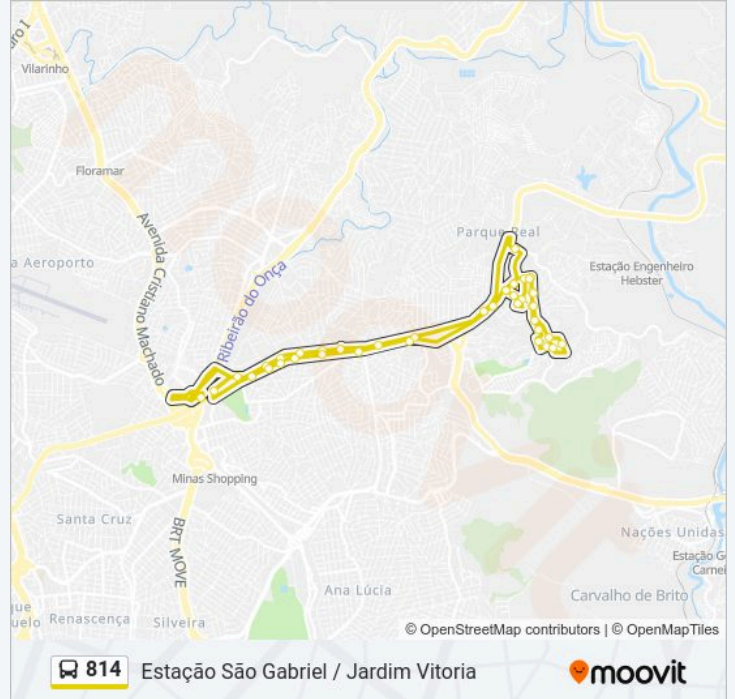

Rua Geraldo Ferreira Da Gloria 1760

Rua Othoniel Alvim Bicalho 73

Rua Geraldo Ferreira Da Gloria 1675

Rua Jose Rachel De Pinho 535

Rua Jose Rachel De Pinho 415

Rua Professor Amilcar Viana Martins 125

Rua Itagiba Miranda Rabelo 70

Avenida Dos Sociais 311

Avenida Amor De Nossa Vida 133

Rua Dos Borges 254

Rua Dos Borges 532

Rua Dona Chiquinha 100

Rod Anel Rodoviario Celso Mello Azevedo 25629

Anel Rdv. Celso Mello Azevedo, 24591

Rod Anel Rodoviario Celso Mello Azevedo 24109

Rod Anel Rodoviario Celso Mello Azevedo 23665

Rod Anel Rodoviario Celso Mello Azevedo 23289

Rod Anel Rodoviario Celso Mello Azevedo 22987

Rod Anel Rodoviario Celso Mello Azevedo 22749

Anel Rodoviário, 22499 | Puc Minas Campus São Gabriel

Rua Sao Gregorio 69

Estação São Gabriel

Os horários e os mapas do itinerário da linha de ônibus 814 estão disponíveis, no formato PDF offline, no site: moovitapp.com. Use o Moovit App e viaje de transporte público por Belo Horizonte e Região! Com o Moovit você poderá ver os horários em tempo real dos ônibus, trem e metrô, e receber direções passo a passo durante todo o percurso!

© 2024 Moovit - Todos os direitos reservados