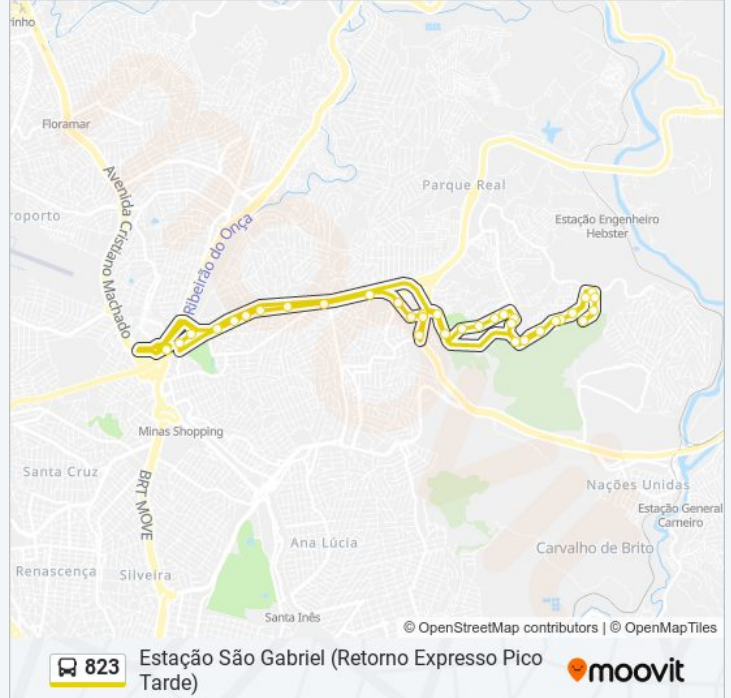

Rua Jose Flausino 1158

Rua Jose Flausino 1252

Rua Jose Flausino 1500

Rua Jairo Brito Dos Santos 615

Rua Lourdes Goncalves Barbosa 585

Rua Lourdes Goncalves Barbosa 463

Rua Lourdes Goncalves Barbosa 155

Rua Soldado Izair Barbosa 260

Rua Cabo Airton Braga 90

Rua Cabo Airton Braga 270

Rua Pallas Athena 495

Estação São Gabriel

Sentido: Estação São Gabriel (Via Estacao Jose Candido)

79 pontos

[VER OS HORÁRIOS DA LINHA](#)

Rua Pallas Athena 495