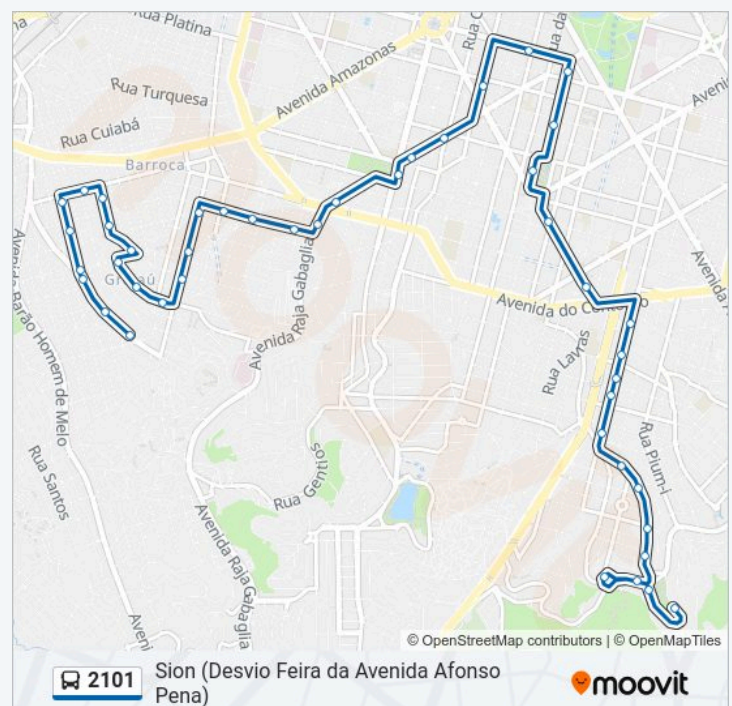

Avenida Alvares Cabral 1365

Avenida Alvares Cabral 1119

Rua Sao Paulo 1455

Avenida Augusto De Lima 325

Avenida Joao Pinheiro 100

Av. João Pinheiro, 450 | Escola Estadual Afonso Pena

Circuito Cultural Praça Da Liberdade 1

Tabela de horários sentido Sion (Desvio Feira da Avenida Afonso Pena)

domingo	00:20 - 16:50
segunda-feira	Fora de Operação
terça-feira	Fora de Operação
quarta-feira	Fora de Operação
quinta-feira	Fora de Operação
sexta-feira	Fora de Operação
sábado	Fora de Operação

Informações da linha de ônibus 2101

Sentido: Sion (Desvio Feira da Avenida Afonso Pena)

Paradas: 44

Duração da viagem: 33 min

Resumo da linha:

Avenida Cristóvão Colombo, 629 | Servas

Avenida Cristovao Colombo 135