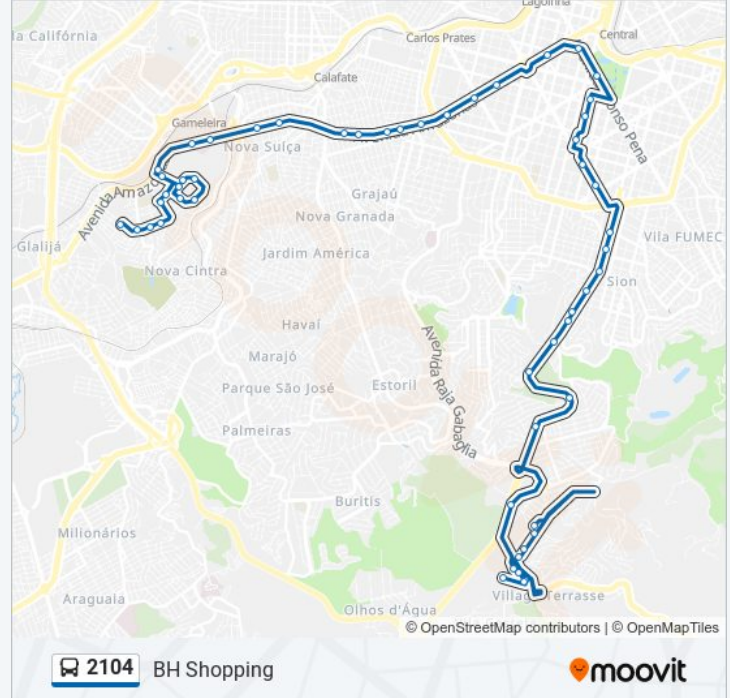

Advocacia/Despachante

Avenida Amazonas, 3155 | Corpo De Bombeiros

Avenida Amazonas, 2863 | Hospedagem
Gutierrez/Odontologia/Motocar

Avenida Amazonas, 2481 | Amazonas Com
Martim De Carvalho 1

Avenida Amazonas 2049

Avenida Amazonas, 1695 | Colégio Santo
Agostinho 3

Avenida Amazonas 885

Rua Dos Tamoios 213

Avenida Afonso Pena, 1270 | Correios

Avenida Joao Pinheiro 214

Av. João Pinheiro, 450 | Escola Estadual Afonso
Pena

Circuito Cultural Praça Da Liberdade 1

Avenida Cristóvão Colombo, 629 | Servas

Avenida Cristóvão Colombo, 287 | Feira Shop

Avenida Nossa Senhora Do Carmo 350

Avenida Nossa Senhora Do Carmo 624

Avenida Nossa Senhora Do Carmo 900

Avenida Nossa Senhora Do Carmo 1356

Avenida Nossa Senhora Do Carmo 1690

Avenida Nossa Senhora Do Carmo 1900

Avenida Nossa Senhora Do Carmo, 2190 |
Aglomerado Santa Lúcia Sentido Bh Shopping

Rod Br Trezentos E Cinquenta E Seis 2906

Br-356, Km 3.4 Sul, 2500 | Ponteio Lar Shopping

Rod Br Trezentos E Cinquenta E Seis 2750

Rod Stael Mary Bicalho Motta Magalhaes 522

Rua Ministro Orozimbo Nonato 102

Rua Ministro Orozimbo Nonato 442

Ala Milton Campos 98

Rua Ministro Orozimbo Nonato, 395

Rua Ministro Orozimbo Nonato, 215