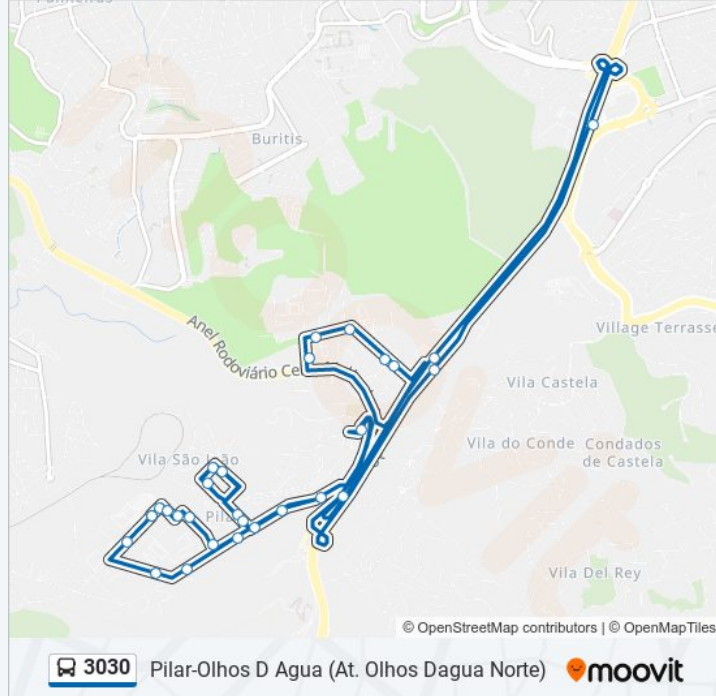

### **Informações da linha de ônibus 3030**

**Sentido:** Pilar-Olhos D Agua (At. Olhos Dagua Norte)

**Paradas:** 29

**Duração da viagem:** 59 min

**Resumo da linha:**

Rua Vinte E Um De Abril 213

Rod Br Trezentos E Cinquenta E Seis 9230

Rua Senhora Do Carmo 135

Rua Santa Rita, 51

Rua Professor Otilio Macedo 36

Rua Professor Otilio Macedo 236

Rua Dos Moicanos 415

Rua Jeronimo Marcucci 352

Rua Alice Teraiama 100

Rua Alice Teraiama 200

### Sentido: Pilar-Olhos D Agua (Desvio Feira da Afonso Pena)

72 pontos

[VER OS HORÁRIOS DA LINHA](#)

Rua Alice Teraiama 200

Rua Alice Teraiama 400

Rua Francisco Ildeu da Fonseca, 510

Rua Sao Pedro Da Aldeia 799

Rua Sao Pedro Da Aldeia 901

Rua Rio Das Flores 123

Rua Rio Das Flores 112

Rua Sao Joao De Meriti 175

Rua Tres Rios 273

Rua Rio Das Flores 140

Rua Sao Pedro Da Aldeia 729

Rua Sao Pedro Da Aldeia 485