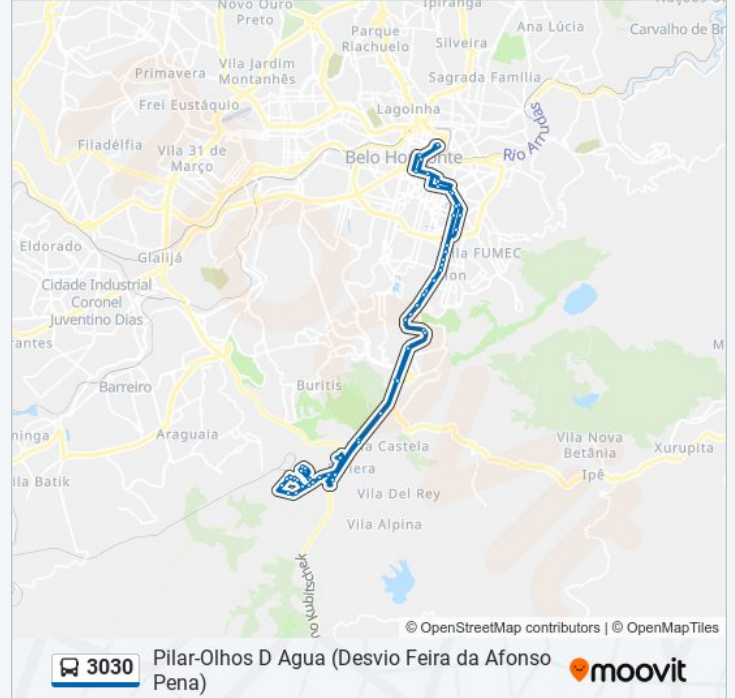

Rua Sao Pedro Da Aldeia 83

Rua Vinte E Um De Abril 214

Rua Vinte E Um De Abril 213

Rod Br Trezentos E Cinquenta E Seis 9230

Trevo Do Pilar (Retorno Br-356/Anel Rodoviário)

Rod Br Trezentos E Cinquenta E Seis 7515

Rod Br Trezentos E Cinquenta E Seis 3115

Rod Br Trezentos E Cinquenta E Seis 3001

Rod Br Trezentos E Cinquenta E Seis 2501

Av. Nsa. Do Carmo, 2165 | Morro Do Papagaio

Avenida Nossa Senhora Do Carmo 1825

Avenida Nossa Senhora Do Carmo 1255

Avenida Nossa Senhora Do Carmo 777

Avenida Nossa Senhora Do Carmo 463

Avenida Nossa Senhora Do Carmo 221

Rua Professor Moraes 595

Rua Professor Moraes 139

Avenida Afonso Pena 2323

Praça Tiradentes, 1901

Rua Dos Guajajaras 172

Avenida Augusto De Lima 176

Rua Sao Paulo 851

Rua Dos Caetés, 237 | Edifício Aurélio Lobo
(Subway)

Rua Dos Tamoios 482

Avenida Augusto De Lima 635

Avenida Augusto De Lima 325

Rua Dos Timbiras 1351

Avenida Afonso Pena, 1898 | Praça Tiradentes

Rua Rio Grande Do Norte 762

Rua Rio Grande Do Norte 1034

Avenida Nossa Senhora Do Carmo 350

Avenida Nossa Senhora Do Carmo 624