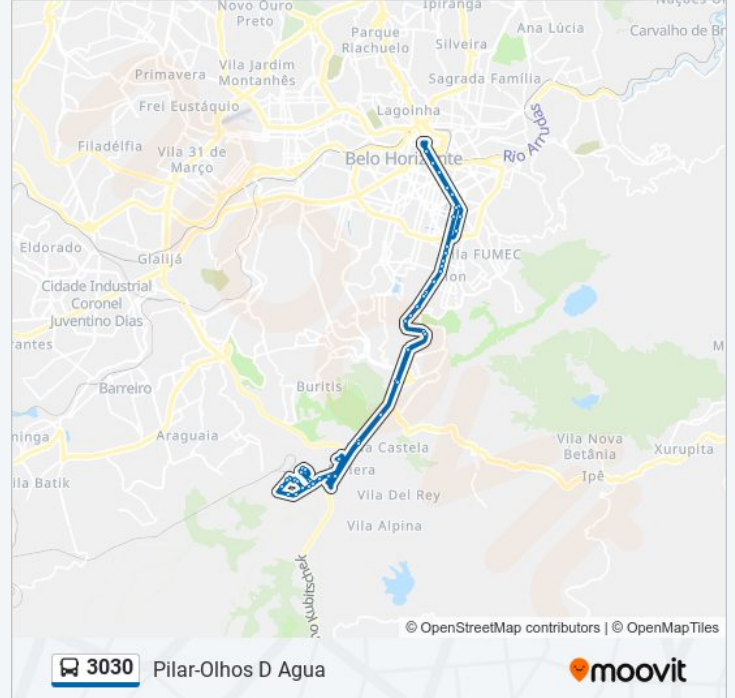

**Informações da linha de ônibus 3030****Sentido:** Pilar-Olhos D Agua**Paradas:** 65**Duração da viagem:** 95 min**Resumo da linha:**

Avenida Nossa Senhora Do Carmo 1255

Avenida Nossa Senhora Do Carmo 777

Avenida Nossa Senhora Do Carmo 1900

Avenida Nossa Senhora Do Carmo, 2190 | Aglomerado Santa Lúcia Sentido Bh Shopping

Rod Br Trezentos E Cinquenta E Seis 2906

Br-356, Km 3.4 Sul, 2500 | Ponteio Lar Shopping

Rod Br Trezentos E Cinquenta E Seis 2750

Assaí Atacadista, Passarela De Acesso Ao Bh Shopping | Linhas Bhtrans

Br-356, Km 6 Sul, 7500

Br-356 Motel Chalet | Passarela De Acesso Ao Bh Outlet/Leroy Merlin

Rua Vinte E Um De Abril 214

Rua Sao Pedro Da Aldeia 34  
Rua Sao Pedro Da Aldeia 486  
Rua Sao Pedro Da Aldeia 300  
Rua Sao Pedro Da Aldeia 730  
Rua Rio Das Flores 125  
Rua Tres Rios 270  
Rua Sao Joao De Meriti 186  
Rua Rio Das Flores 119  
Rua Rio Das Flores 140  
Rua Professor Otilio Macedo 36  
Rua Professor Otilio Macedo 236  
Rua Dos Moicanos 415  
Rua Jeronimo Marcucci 352  
Rua Alice Teraiama 100  
Rua Alice Teraiama 200