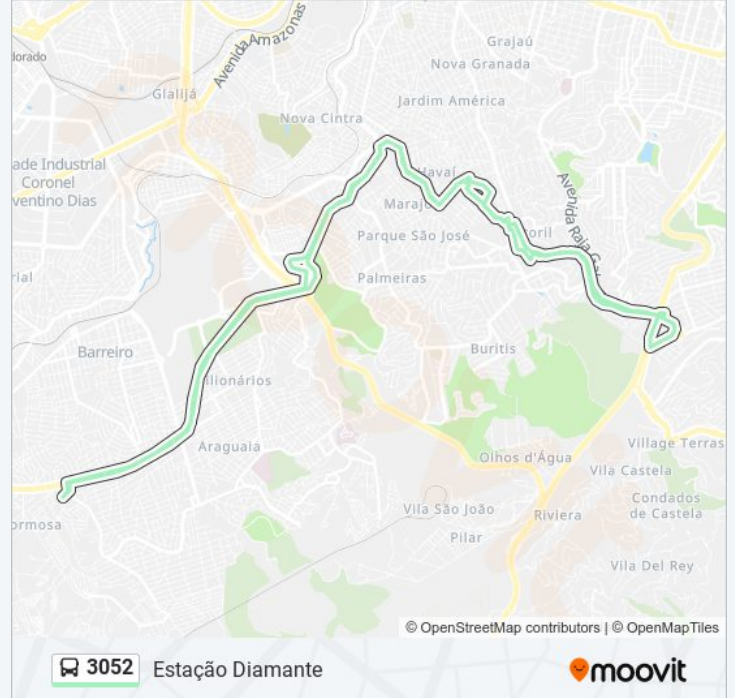

Avenida Barao Homem De Melo 3649

Rua Professor Jorge Lage 41

Rua Jose Claudio Rezende 35

Rua Paulo Piedade Campos 500

Rua Mario Coutinho 471

Rua Mario Coutinho 391

Rua Paulo Piedade Campos 900

Rua Paulo Piedade Campos 1220

Avenida Waldyr Soeiro Emrich 340

Sentido: Estação Diamante (Hospitais Via Havai)

117 pontos

[VER OS HORÁRIOS DA LINHA](#)

Estação Diamante

Avenida Waldyr Soeiro Emrich 300

Avenida Waldyr Soeiro Emrich 3855

Avenida Waldyr Soeiro Emrich 3515