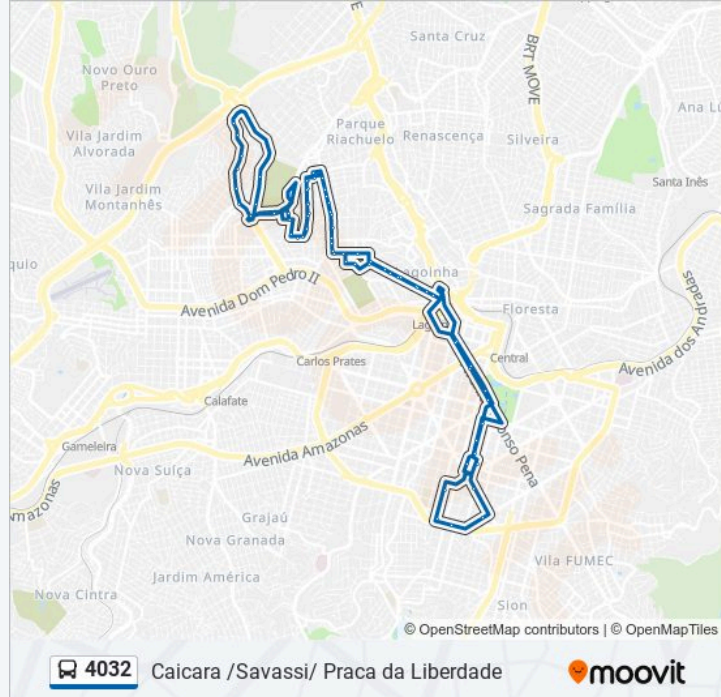

Rua Mirai 195

Rua Lambari 189

Rua Sete Lagoas 9

Rua Alem Paraiba 761

Rua Alem Paraiba 641

Rua Alem Paraiba 361

Rua Alem Paraiba 127

Avenida Afonso Pena, 354 | Americana Outlet

Avenida Afonso Pena, 774 | Banco Da Lavoura

Avenida Afonso Pena, 1270 | Correios

Avenida Joao Pinheiro 214

Av. João Pinheiro, 450 | Escola Estadual Afonso Pena

Circuito Cultural Praça Da Liberdade 1

Avenida Cristóvão Colombo, 629 | Servas

Ave Getulio Vargas, 1460 | Galera Savassi

Avenida Do Contorno 6608

Rua Espirito Santo 2737

Rua Espirito Santo 2323

Circuito Cultural Praça Da Liberdade 2

Avenida Joao Pinheiro 607

Avenida Joao Pinheiro 195

Avenida Afonso Pena, 1132 | Teatro Francisco Nunes 3

Avenida Afonso Pena, 749 | Casa Da Fotografia Antes Da Praça Sete

Avenida Afonso Pena, 367 | Igreja Universal

Rua Alem Paraiba 208

Rua Alem Paraiba 380

Rua Alem Paraiba 614

Rua Alem Paraiba 850

Pca Quinze De Junho 105

Rua Capitolio 148

Rua Gurutuba, 44 | Edifício Triumpho