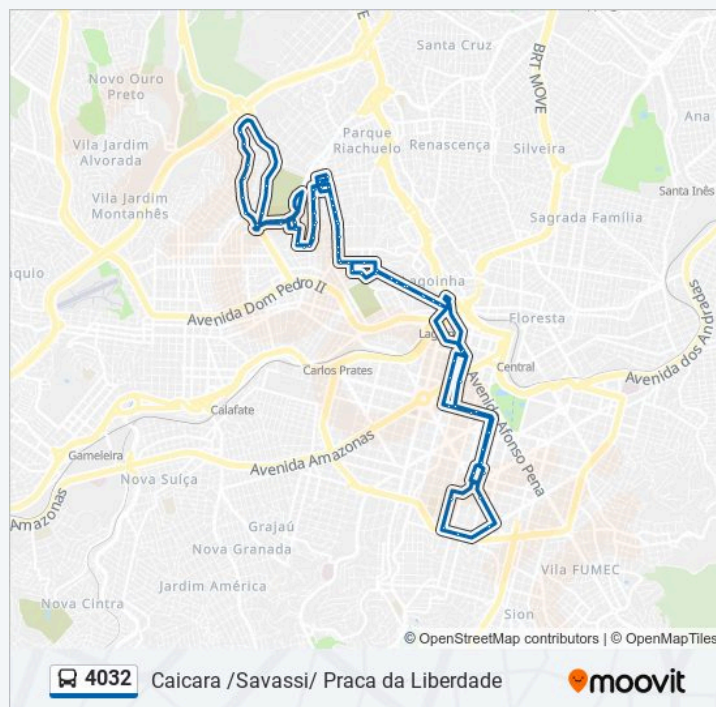

Avenida Cristóvão Colombo, 629 | Servas

Ave Getulio Vargas, 1460 | Galera Savassi

Informações da linha de ônibus 4032

Sentido: Caicara (Desvio Feira da Avenida Afonso Pena)

Paradas: 78

Duração da viagem: 65 min

Resumo da linha:

Avenida Do Contorno 6608

Rua Espirito Santo 2737

Rua Espirito Santo 2323

Circuito Cultural Praça Da Liberdade 2

Avenida Joao Pinheiro 607

Avenida Joao Pinheiro 195

Avenida Augusto De Lima 176