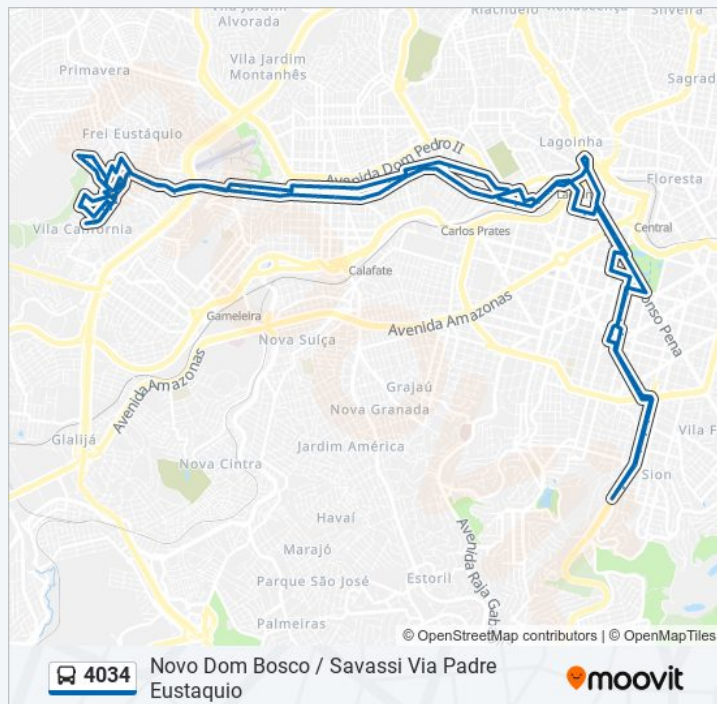

Rua Professor Adelmo Lodi 194

Rua Melo Teixeira 15

Rua Aroeira Neves 149

Rua Aroeira Neves 45

Avenida Avai 395

Avenida Avai 160

Avenida Avai 390

Avenida Avai 232

Rua Augusto Souza Coutinho 821

Rua Aventino 130

Rua Aventino 318

Rua Caitite 258

Rua Berenice Prates 295

Rua Berenice Prates 181

Rua Berenice Prates 121

Rua Augusto Souza Coutinho 706

Rua Augusto Souza Coutinho 896

Rua Galileu 409

Rua Severo 47

Avenida Brigadeiro Eduardo Gomes, 106 |
Paróquia São João Bosco

Avenida Ivai 951

Avenida Ivai 555

Avenida Ivai 235

Rua Para De Minas 1005

Rua Olinto Magalhaes 693

Rua Olinto Magalhaes 561

Rua Olinto Magalhaes 65

Rua Rio Pomba 1441

Rua Rio Pomba 1241

Rua Rio Pomba, 985 | Lav Master Lavanderia

Rua Rio Pomba 791

Rua Rio Pomba 559

sexta-feira

05:00 - 23:20

sábado

05:20 - 23:20

Informações da linha de ônibus 4034

Sentido: Novo Dom Bosco (Via Novo Dom Bosco e Conjunto Filadelfia)

Paradas: 120

Duração da viagem: 101 min

Resumo da linha: