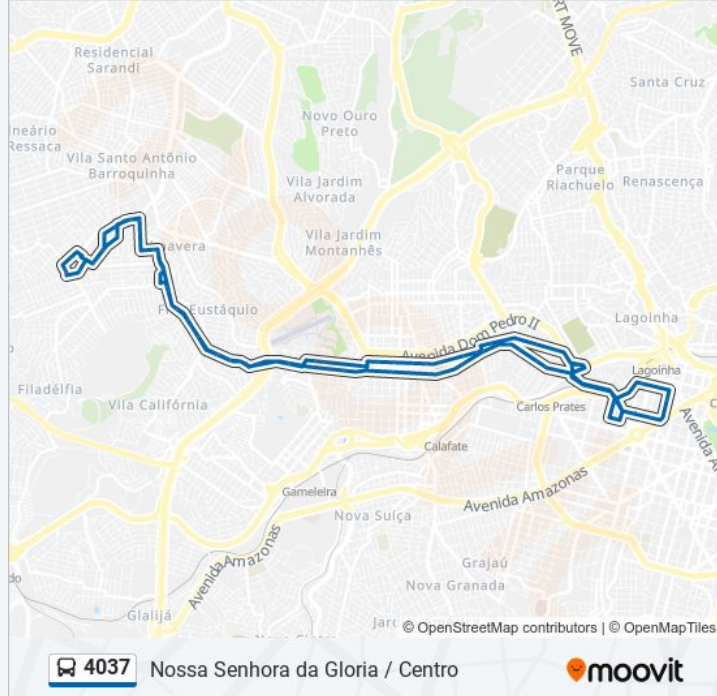

Avenida Ivai 235

Rua Para De Minas 1005

Rua Olinto Magalhaes 693

Rua Olinto Magalhaes 561

Rua Olinto Magalhaes 65

Rua Rio Pomba 1441

Rua Rio Pomba 1241

Rua Rio Pomba, 985 | Lav Master Lavanderia

Rua Rio Pomba 791

Rua Rio Pomba 559

Rua Rio Pomba 269

Rua Rio Pomba 77

Rua Tres Pontas 1039

Rua Tres Pontas 819

Rua Tres Pontas 557

Rua Tres Pontas 383

Rua Tres Pontas 71

Avenida Dom Pedro II 959

Rua Dos Goitacazes, 1168 | Goitacazes Com
Mato Grosso

Rua Araguari, 37 | Viaduto Dona Helena Greco

Rua Dos Tupinambas 1089

Rua Curitiba 656

Rua Dos Tupis, 650 | Tupis Com Paraná

Rua Dos Tupis 890

Avenida Dom Pedro II 959

Rua Padre Eustáquio, 152

Rua Padre Eustáquio, 308

Rua Padre Eustáquio, 480 | Sesc Carlos Prates

Rua Padre Eustáquio, 752 | Praça São Francisco
Das Chagas

Rua Padre Eustáquio, 920 | Body Energy
Academia - Unidade Carlos Prates

Rua Padre Eustáquio, 1116 | Contaexata E
Oposto A Padaria Pão & Mantimentos