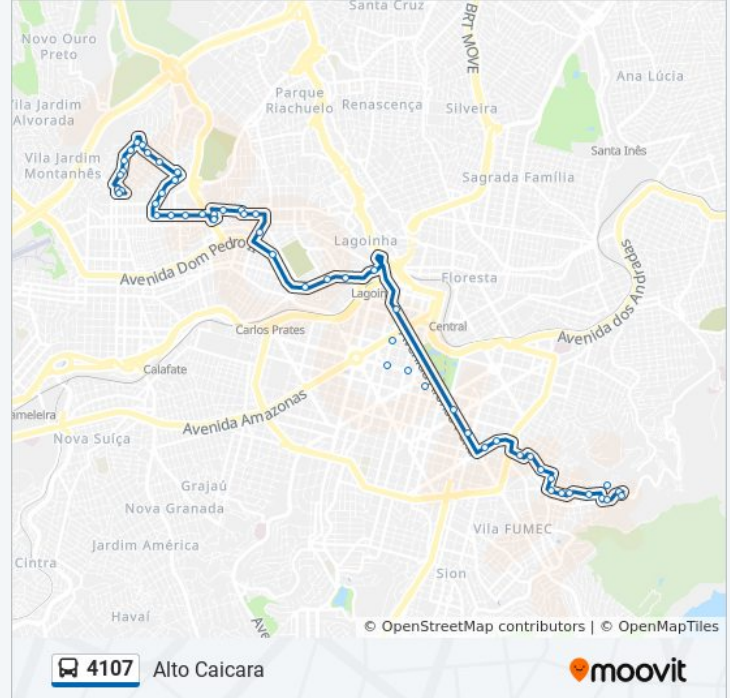

Avenida Dom Pedro II 540

Avenida Dom Pedro II 880

Avenida Dom Pedro II 1520

Rua Espinosa 111

Rua Miosotis 160

Rua Miosotis 320

Rua Frei Orlando 356

Rua Frei Orlando 606

Rua Agostinho Bretas 205

Rua Barao De Coromandel 250

Rua Meyer 248

Rua Meyer 452

Rua Da Coleirinha 260

Rua Professor Francisco Henriques 185

Rua Professor Francisco Henriques 125

Rua Professor Francisco Henriques 13

Rua Expedicionario Misael De Freitas 9

Rua Bangu 35

Rua Zenite 80

Rua Cedro 135

Rua Expedicionario Misael De Freitas 14

Sentido: Alto Caicara (Desvio Feira da Avenida Afonso Pena)

53 pontos

[VER OS HORÁRIOS DA LINHA](#)

Sentido: Alto Caiçara (Atendimento ao Centro de Saúde Jardim Montanhês)

52 pontos

[VER OS HORÁRIOS DA LINHA](#)

Avenida Jefferson Coelho Da Silva 342
Avenida Jefferson Coelho Da Silva 1130
Rua Capivari, 837 (Somente Suplementar)
Rua Doutor Alipio Goulart 195