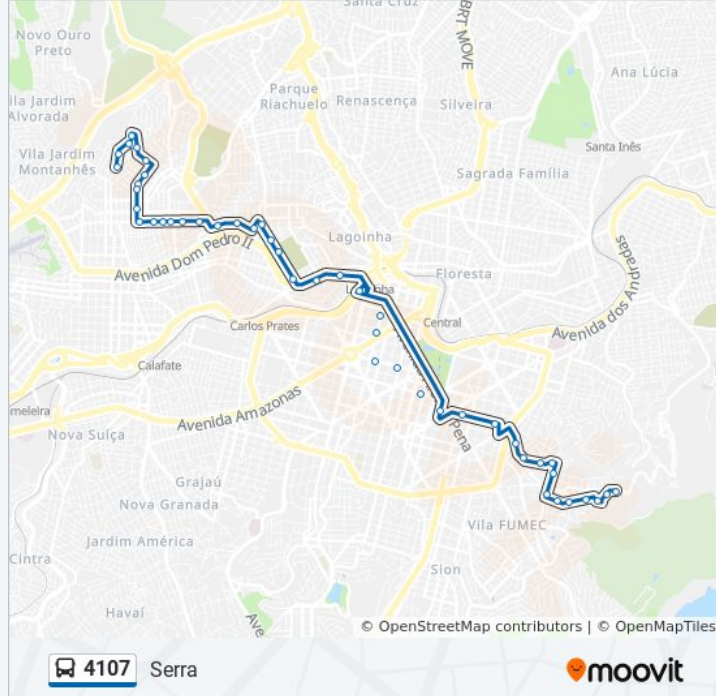

Rua Senador Pompeo 212

Rua Itaparica 398

Rua Herval 567

Rua Herval 255

Rua Capivari 218

Rua Capivari 426

Rua Capivari 616

Rua Da Passagem 48

Avenida Jefferson Coelho Da Silva 1179

Sentido: Serra (Atendimento ao Centro de Saúde Jardim Montanhês)

48 pontos

[VER OS HORÁRIOS DA LINHA](#)

Rua Boreal, 2181
Rua Leopoldo Pereira, 406
Rua Belmiro Braga 1195
Rua Expedicionario Misael De Freitas 14
Rua Professor Francisco Henriques 18
Rua Professor Francisco Henriques 216
Rua Professor Francisco Henriques 204
Rua Da Coleirinha 179
Rua Encantado 279
Rua Campos Altos 546
Rua Campos Altos 680
Rua Anhangai 449
Rua Anhangai 147
Rua Belmiro Braga 889
Rua Belmiro Braga 661
Rua Belmiro Braga 527
Rua Belmiro Braga 447
Rua Belmiro Braga 329
Rua Belmiro Braga 129
Rua Magnolia 687
Rua Magnolia 425
Rua Espinosa 111
Rua Jaguari 975
Rua Jaguari 725
Rua Jaguari 525
Rua Jaguari 133
Avenida Dom Pedro II 625